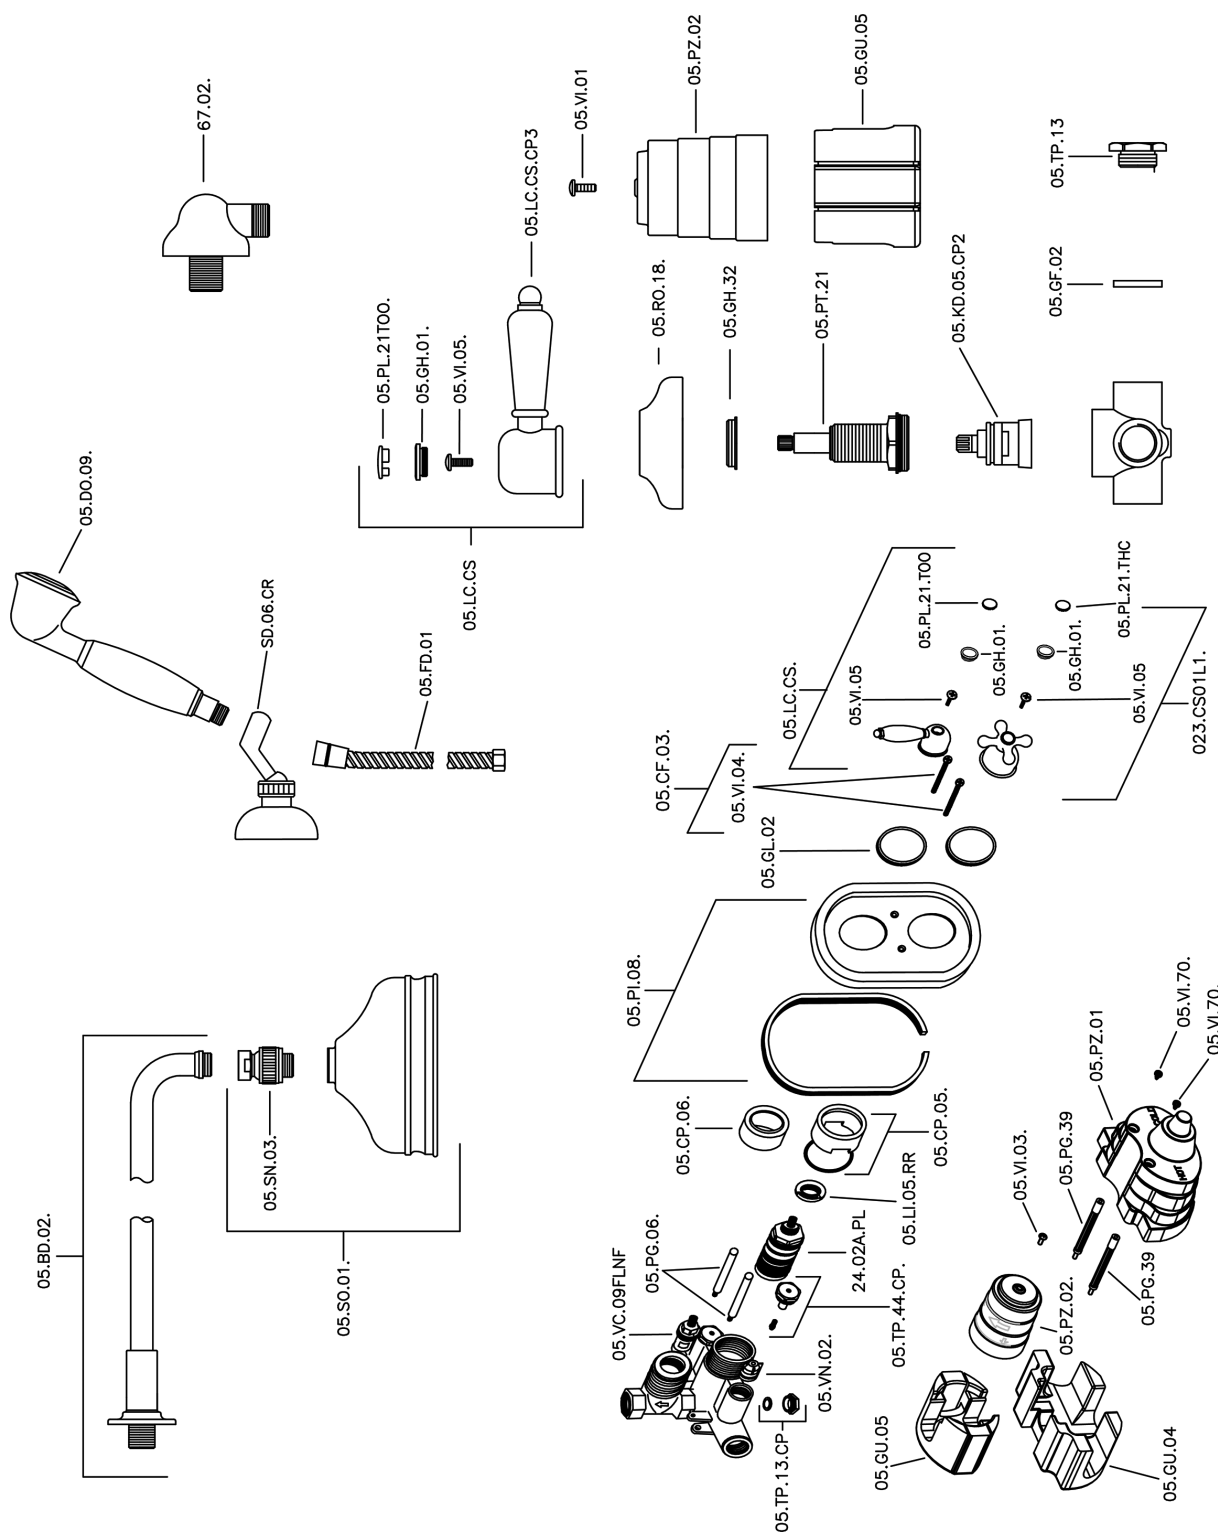

Completo miscelatore termostatico doccia incasso CROISSETTE_913.CS01H.

913.CS01H. <http://www.huberitalia.com/completo-miscelatore-termostatico-doccia-incasso-croisette-913-cs01h>

2025-04-04