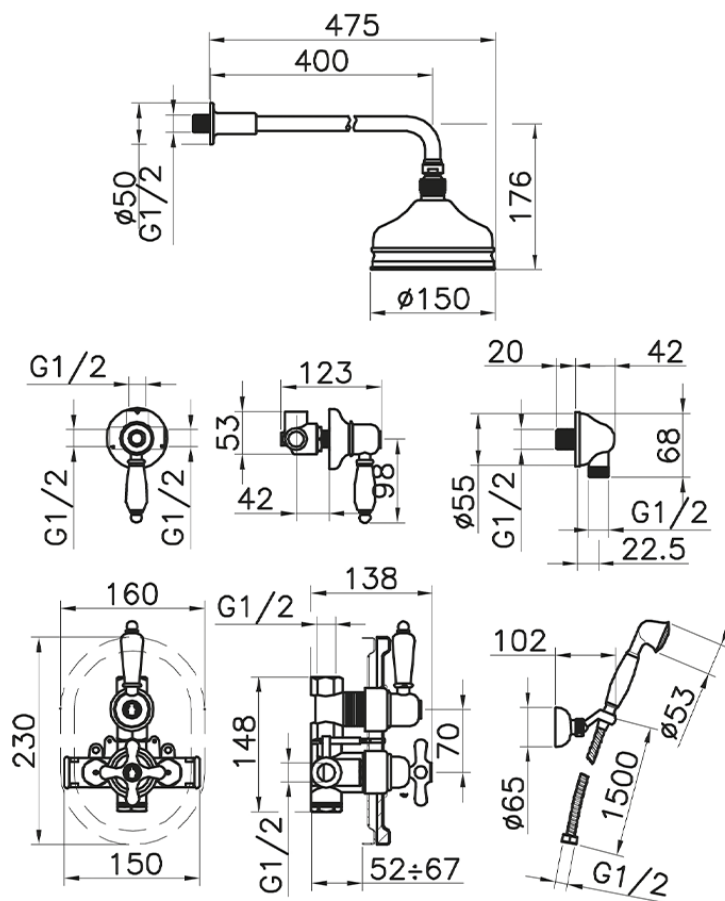

Completo miscelatore termostatico doccia incasso CROISSETTE_913.CS01H.

913.CS01H. <http://www.huberitalia.com/completo-miscelatore-termostatico-doccia-incasso-croisette-913-cs01h>

2025-04-04