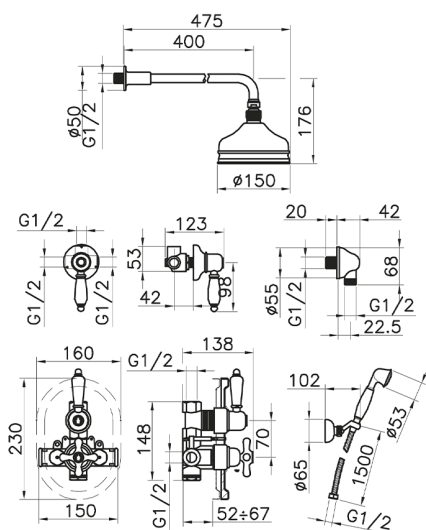

Completo miscelatore termostatico doccia incasso CROISETTE_913.CS01H.

MODELLO **913.CS01H.**

Completo miscelatore termostatico doccia incasso, miscelatore termostatico incasso 1/2", rubinetto d'arresto con uscita 1/2", deviatore 2 uscite, supporto doccetta snodato murale, braccio doccia con soffione L.400 mm in ottone, soffione tondo D.150 mm in Ottone, doccetta monogetto Classica in Ottone D.53 mm, presa d'acqua 1/2", flex Ottone 150 cm

FINITURE DISPONIBILI

-  **AG** AG Oro Antico
-  **BA** BA Vecchio Bronzo
-  **CR** CR Cromo
-  **2W** 2W Oro Spazzolato

CARATTERISTICHE

Ricambio Cartuccia **24.04A.PP**
Cartuccia Termostatica Plus P 8X20
 Installazione **Incasso**