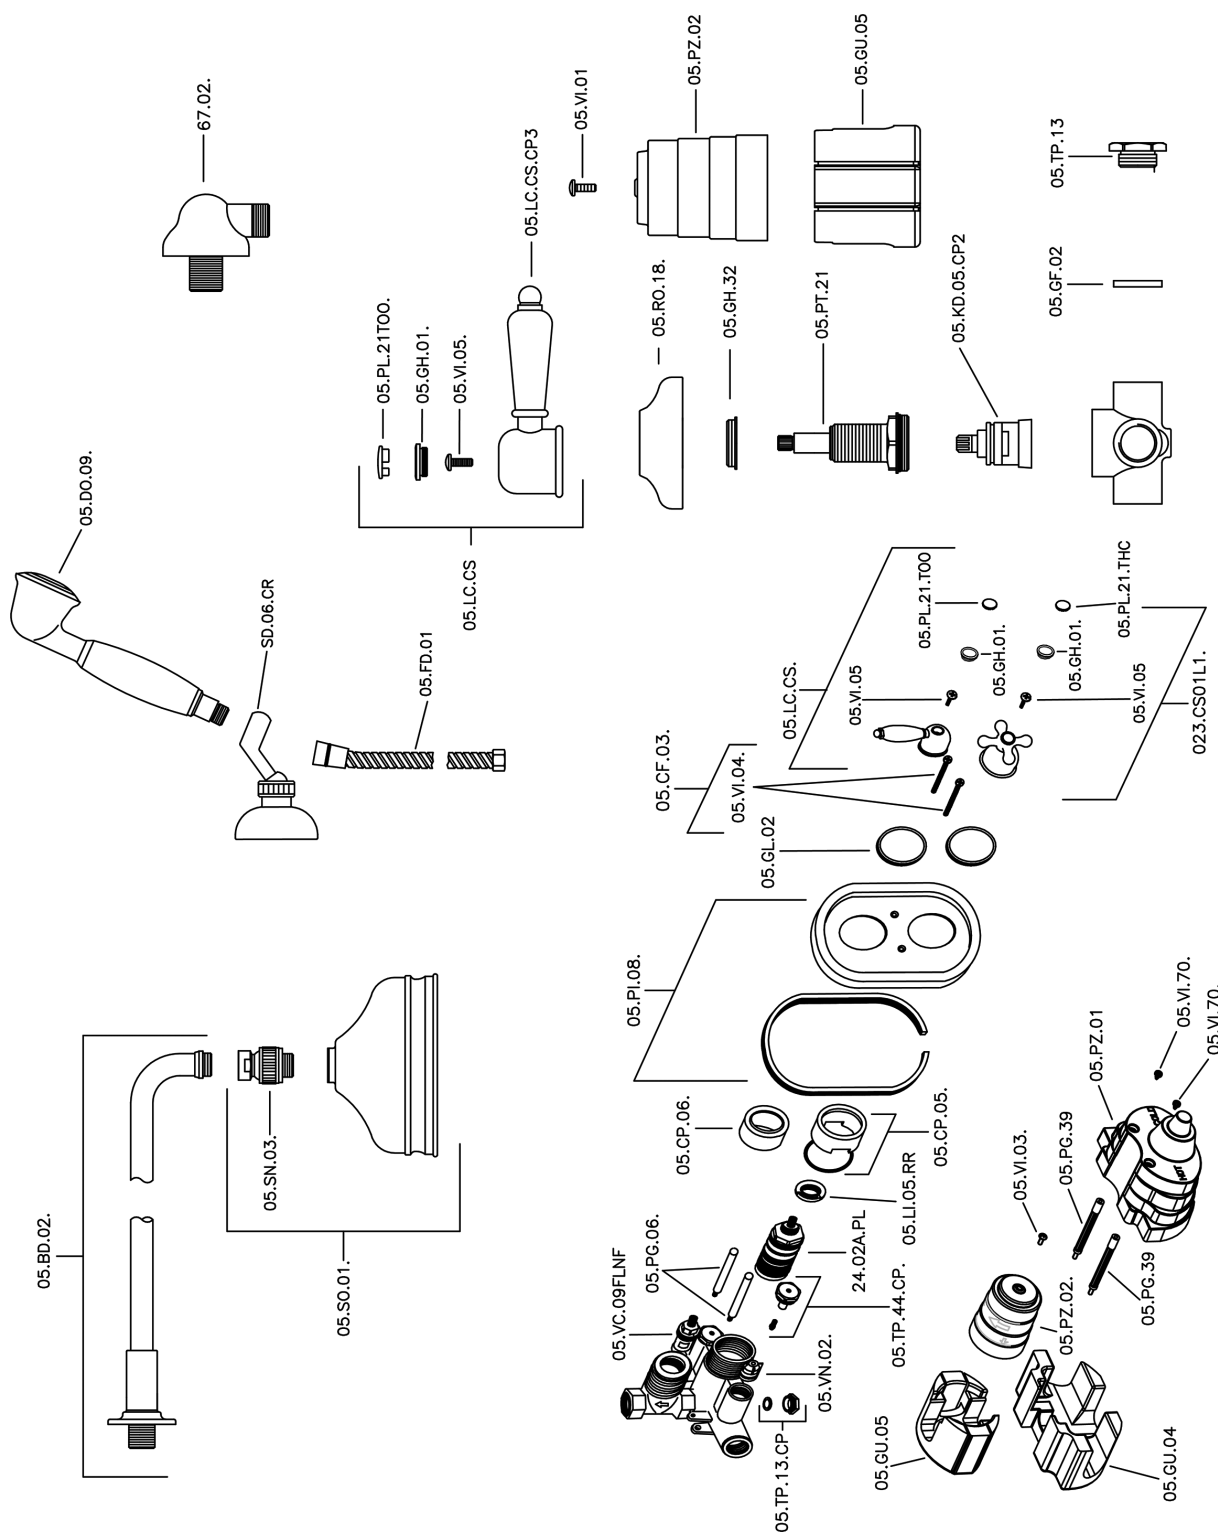

## Completo miscelatore termostatico doccia incasso CROISSETTE\_913.CS01H.

913.CS01H. <http://www.huberitalia.com/completo-miscelatore-termostatico-doccia-incasso-croisette-913-cs01h>

2025-04-04