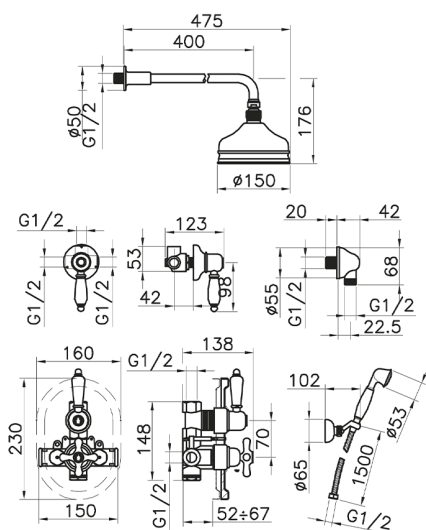

## Completo miscelatore termostatico doccia incasso CROISETTE\_913.CS01H.

MODELLO **913.CS01H.**

Completo miscelatore termostatico doccia incasso, miscelatore termostatico incasso 1/2", rubinetto d'arresto con uscita 1/2", deviatore 2 uscite, supporto doccetta snodato murale, braccio doccia con soffione L.400 mm in ottone, soffione tondo D.150 mm in Ottone, doccetta monogetto Classica in Ottone D.53 mm, presa d'acqua 1/2", flex Ottone 150 cm

### CARATTERISTICHE

Ricambio Cartuccia **24.04A.PP**  
**Cartuccia Termostatica Plus P 8X20**  
 Installazione **Incasso**