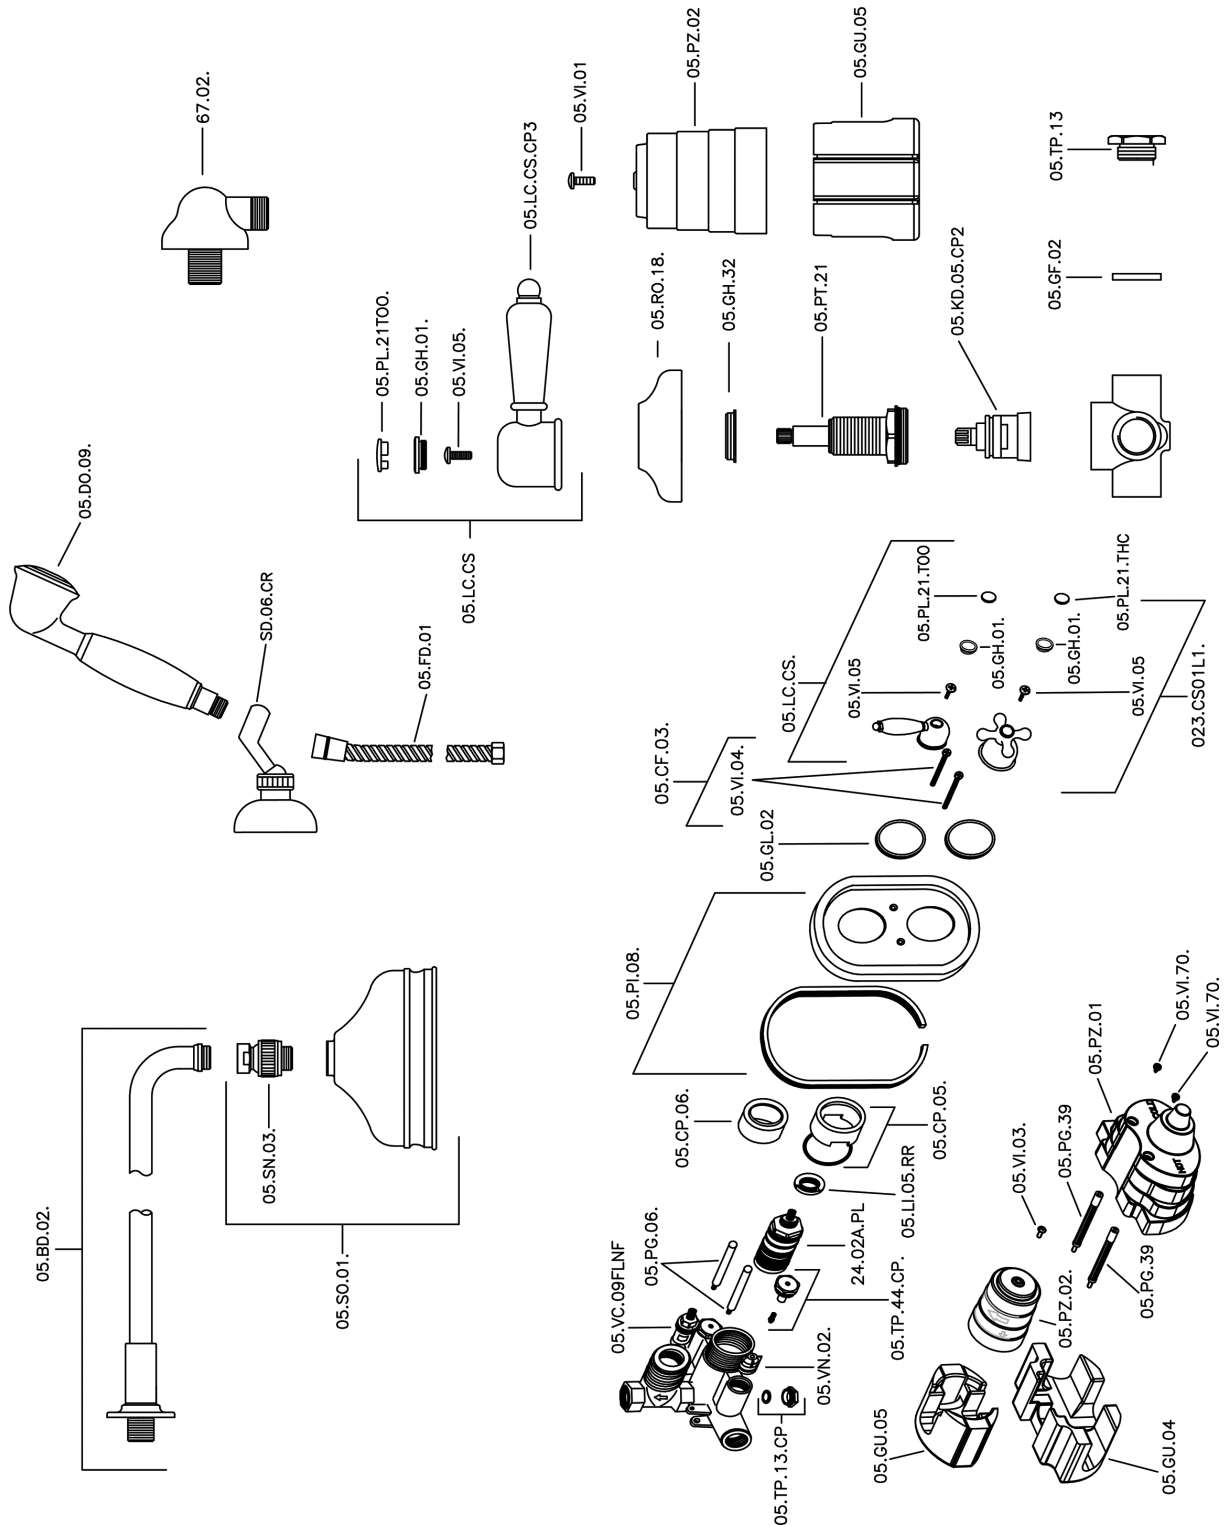

Completo miscelatore termostatico doccia incasso CROISSETTE_913.CS01H.

913.CS01H. <http://www.huberitalia.com/completo-miscelatore-termostatico-doccia-incasso-croisette-913-cs01h>

2025-04-04