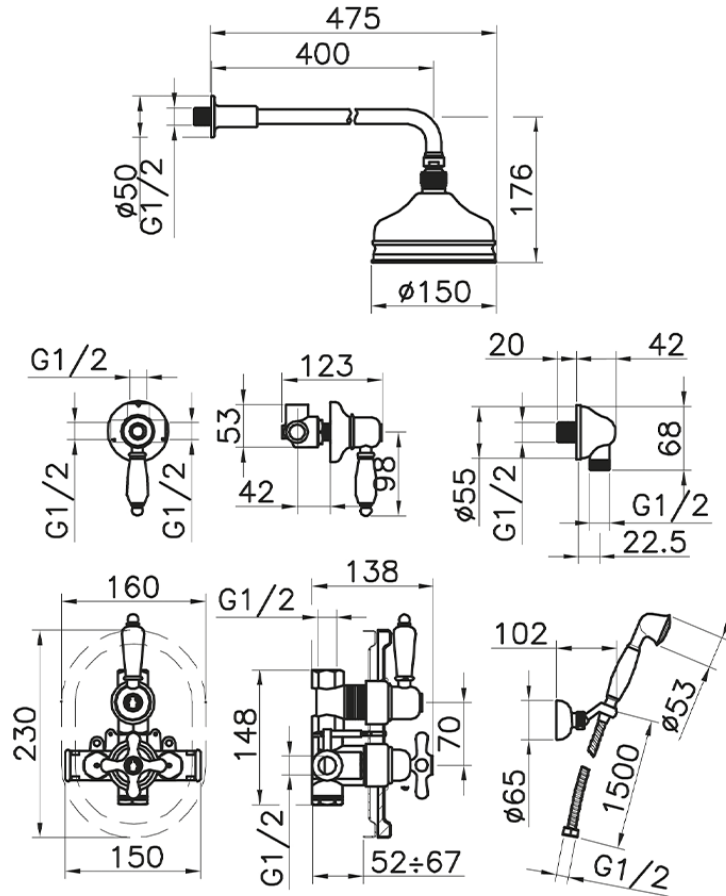

Completo miscelatore termostatico doccia incasso CROISSETTE_913.CS01H.

913.CS01H. <http://www.huberitalia.com/completo-miscelatore-termostatico-doccia-incasso-croisette-913-cs01h>

2025-04-04