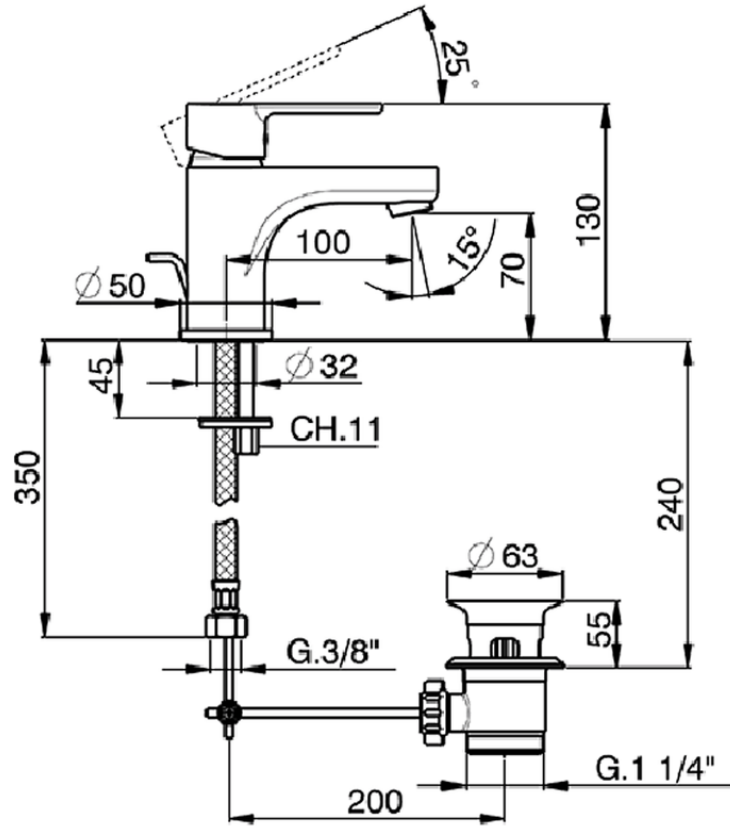

Miscelatore monocomando lavabo EnergySave H2\_H2000515

H2000515

<http://www.huberitalia.com/miscelatore-monocomando-lavabo-energysave-h2-h2000515>

2025-03-14