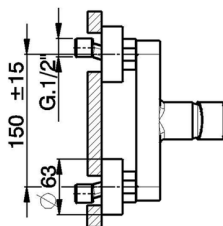

Miscelatore monocomando doccia completo H2_H2000453

MODELLO **H2000453**

Miscelatore monocomando doccia completo, supporto doccetta snodato murale, doccetta monogetto minimale in ABS D.26 mm, flex Ottone 150 cm

FINITURE DISPONIBILI

21 21 Cromo

CARATTERISTICHE

Ricambio Cartuccia **ZZ95435000**

Cartuccia Monocomando 35 mm

EcoStop

Con il Dispositivo EcoStop l'apertura dell'acqua avviene con un punto duro al 50% circa della portata. Un fermo a metà apertura, da vincere con una leggera forza solo e soltanto quando ci sia una reale necessità di richiesta d'acqua alla massima portata. Ciò permette di consumare fino al 50% in meno di acqua.