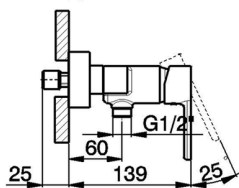

Miscelatore monocomando doccia completo H2_H2000453

MODELLO **H2000453**

Miscelatore monocomando doccia completo, supporto doccetta snodato murale, doccetta monogetto minimale in ABS D.26 mm, flex Ottone 150 cm

FINITURE DISPONIBILI

21 21 Cromo

CARATTERISTICHE

Ricambio Cartuccia **ZZ95435000**

Cartuccia Monocomando 35 mm

EcoStop

Con il Dispositivo EcoStop l'apertura dell'acqua avviene con un punto duro al 50% circa della portata. Un fermo a metà apertura, da vincere con una leggera forza solo e soltanto quando ci sia una reale necessità di richiesta d'acqua alla massima portata. Ciò permette di consumare fino al 50% in meno di acqua.