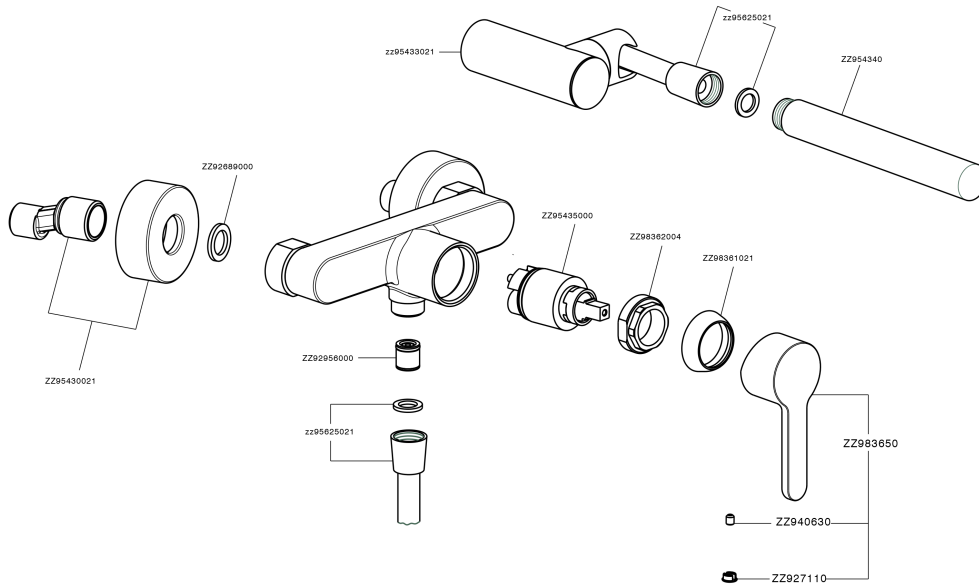

## Miscelatore monocomando doccia completo H2\_H2000453

MODELLO **H2000453**

Miscelatore monocomando doccia completo, supporto doccetta snodato murale, doccetta monogetto minimale in ABS D.26 mm, flex Ottone 150 cm

FINITURE DISPONIBILI

**21** 21 Cromo

CARATTERISTICHE

Ricambio Cartuccia **ZZ95435000**

**Cartuccia Monocomando 35 mm**

### EcoStop

Con il Dispositivo EcoStop l'apertura dell'acqua avviene con un punto duro al 50% circa della portata. Un fermo a metà apertura, da vincere con una leggera forza solo e soltanto quando ci sia una reale necessità di richiesta d'acqua alla massima portata. Ciò permette di consumare fino al 50% in meno di acqua.

## Miscelatore monocomando doccia completo H2\_H2000453

H2000453

<http://www.huberitalia.com/miscelatore-monocomando-doccia-completo-h2-h2000453>

2024-12-22