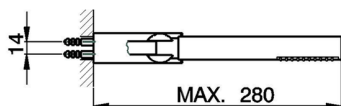

FINITURE DISPONIBILI

**21** 21 Cromo

CARATTERISTICHE

Ricambio Cartuccia **ZZ95435000**

**Cartuccia Monocomando 35 mm**