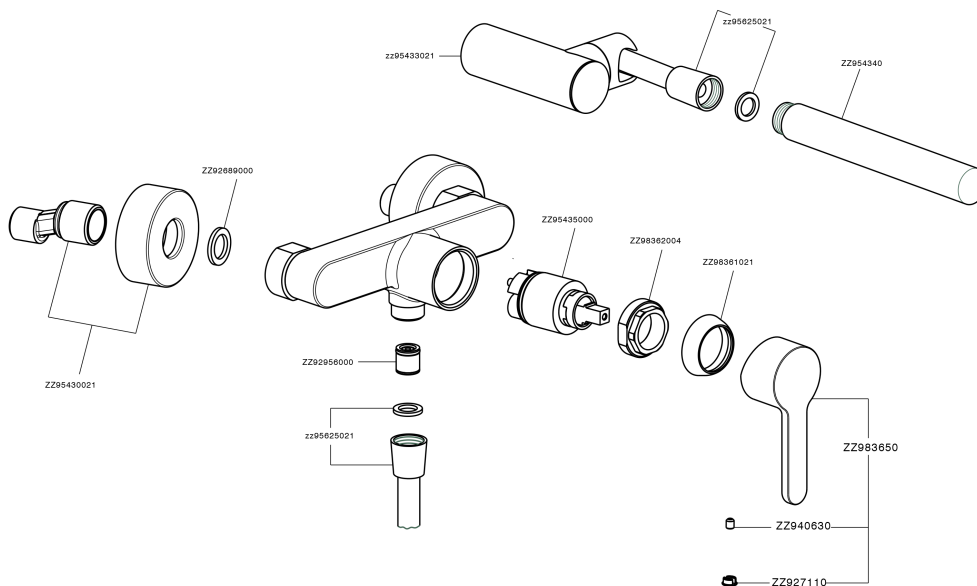

## Miscelatore monocomando doccia completo H2\_H2000453

H2000453

<http://www.huberitalia.com/miscelatore-monocomando-doccia-completo-h2-h2000453>

2024-12-22