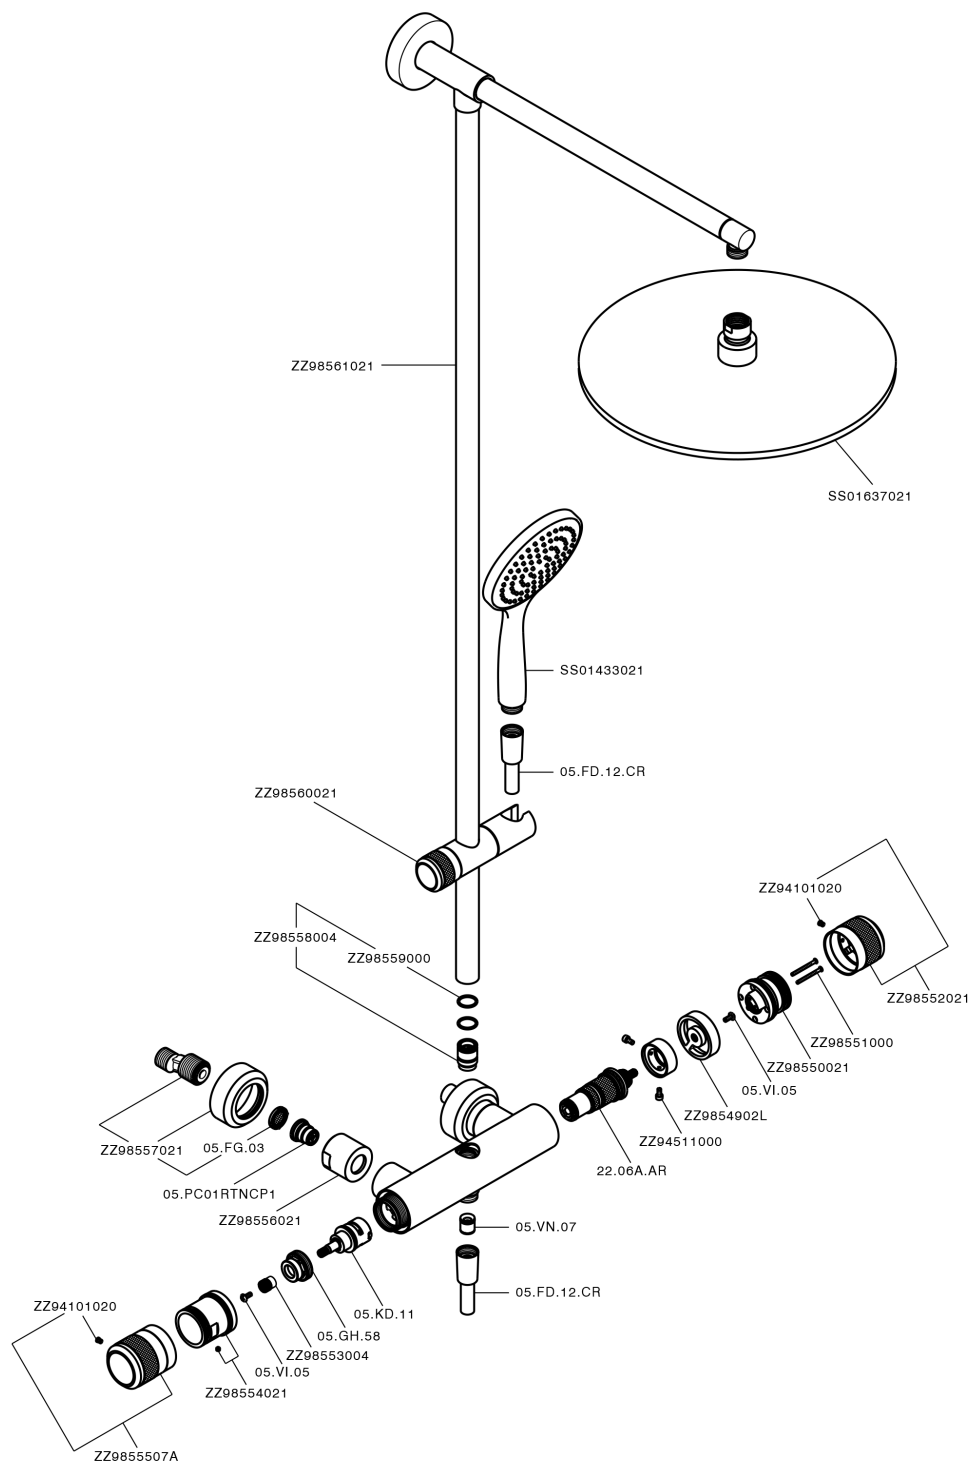

Colonna doccia termostatica 2 funzioni COLUMNS_CRC78010

CRC78010

<http://www.huberitalia.com/colonna-doccia-termostatica-2-funzioni-columns-crc78010>

2025-04-01