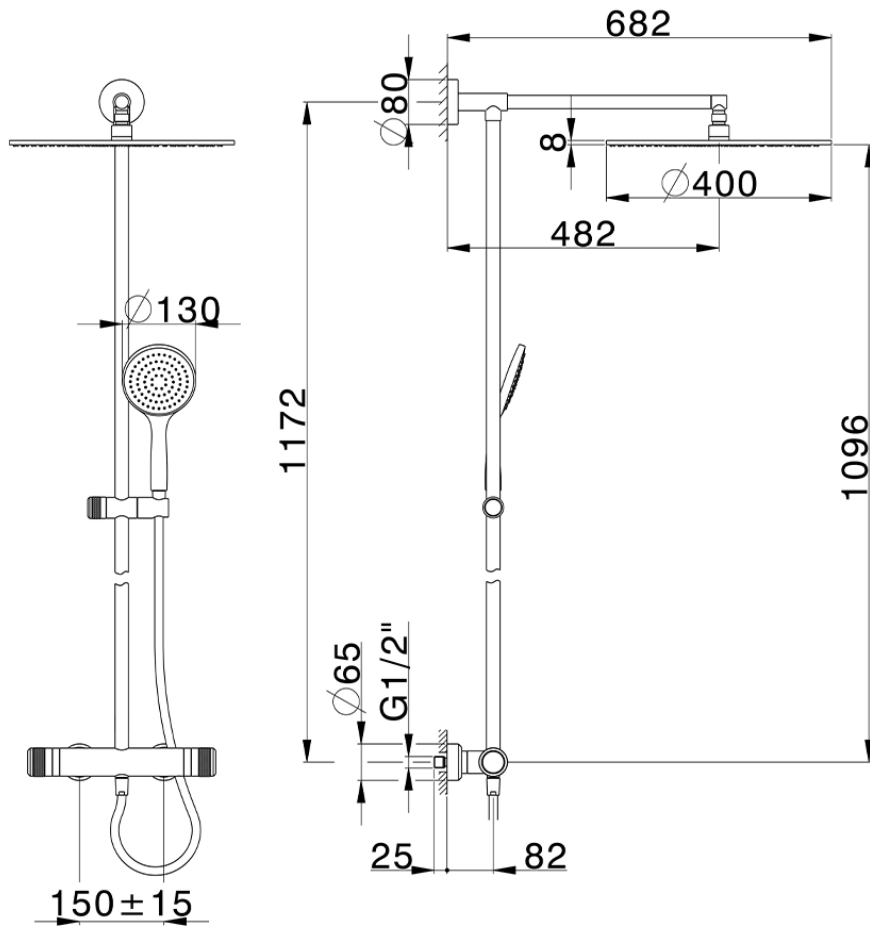

Colonna doccia termostatica 2 funzioni COLUMNS_CRC78010

CRC78010

<http://www.huberitalia.com/colonna-doccia-termostatica-2-funzioni-columns-crc78010>

2025-04-04