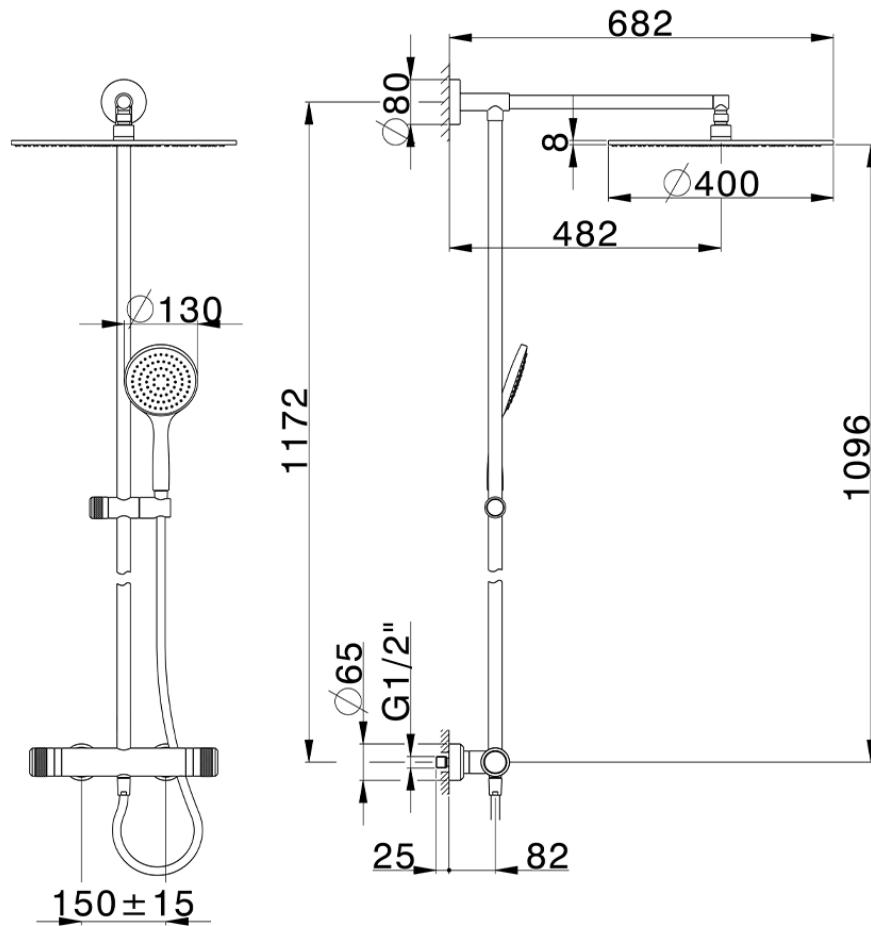

Colonna doccia termostatica 2 funzioni COLUMNS_CRC78010

CRC78010

<http://www.huberitalia.com/colonna-doccia-termostatica-2-funzioni-columns-crc78010>

2025-04-04