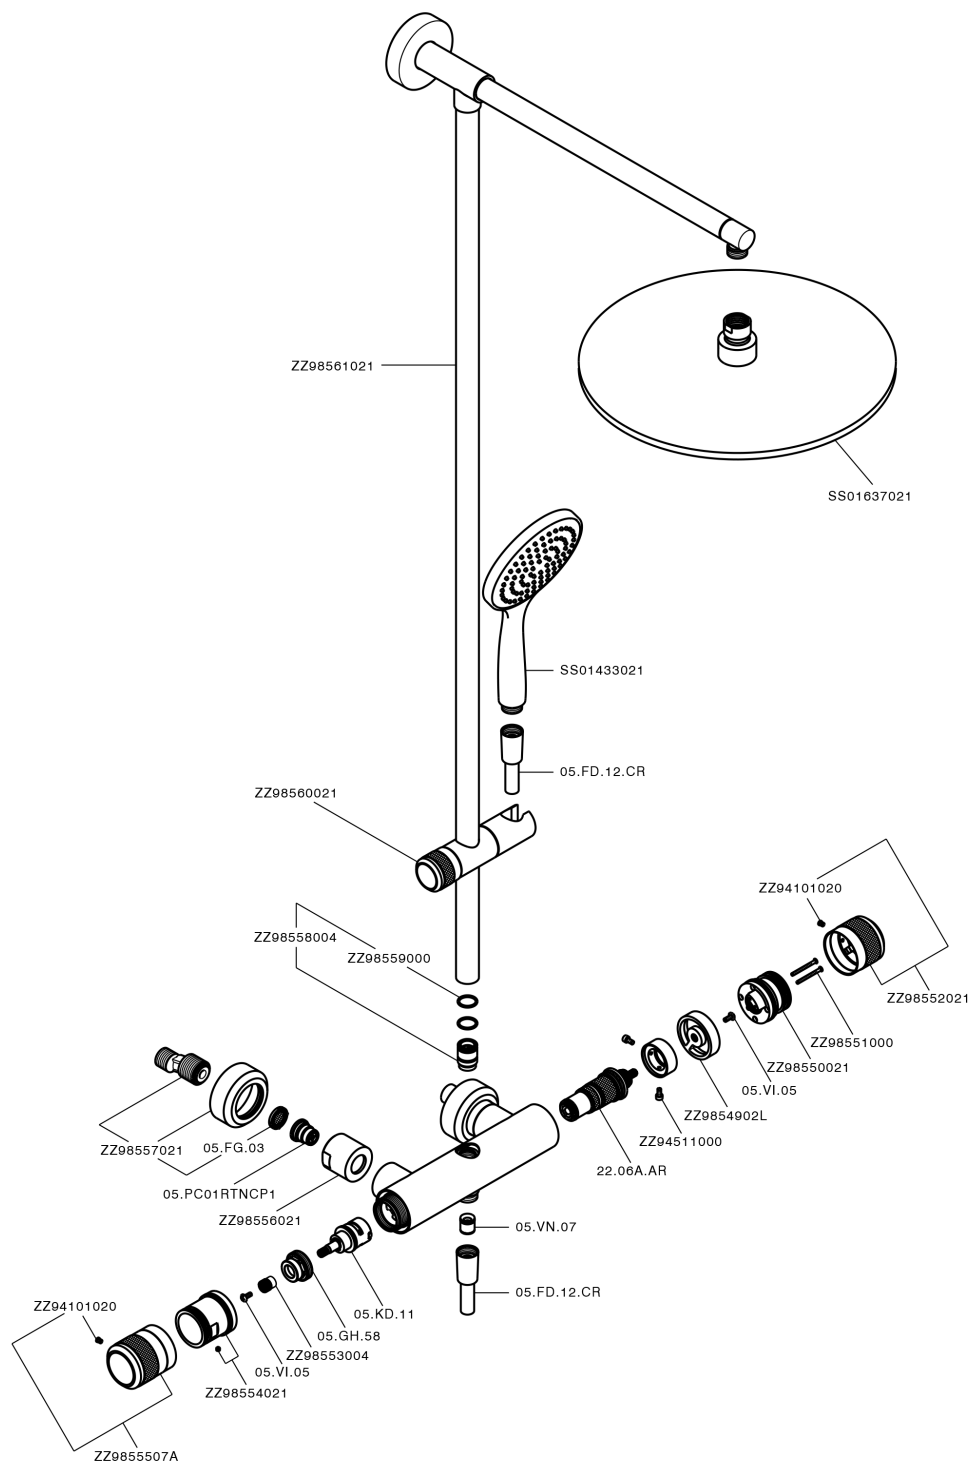

Colonna doccia termostatica 2 funzioni COLUMNS_CRC78010

CRC78010

<http://www.huberitalia.com/colonna-doccia-termostatica-2-funzioni-columns-crc78010>

2025-04-04