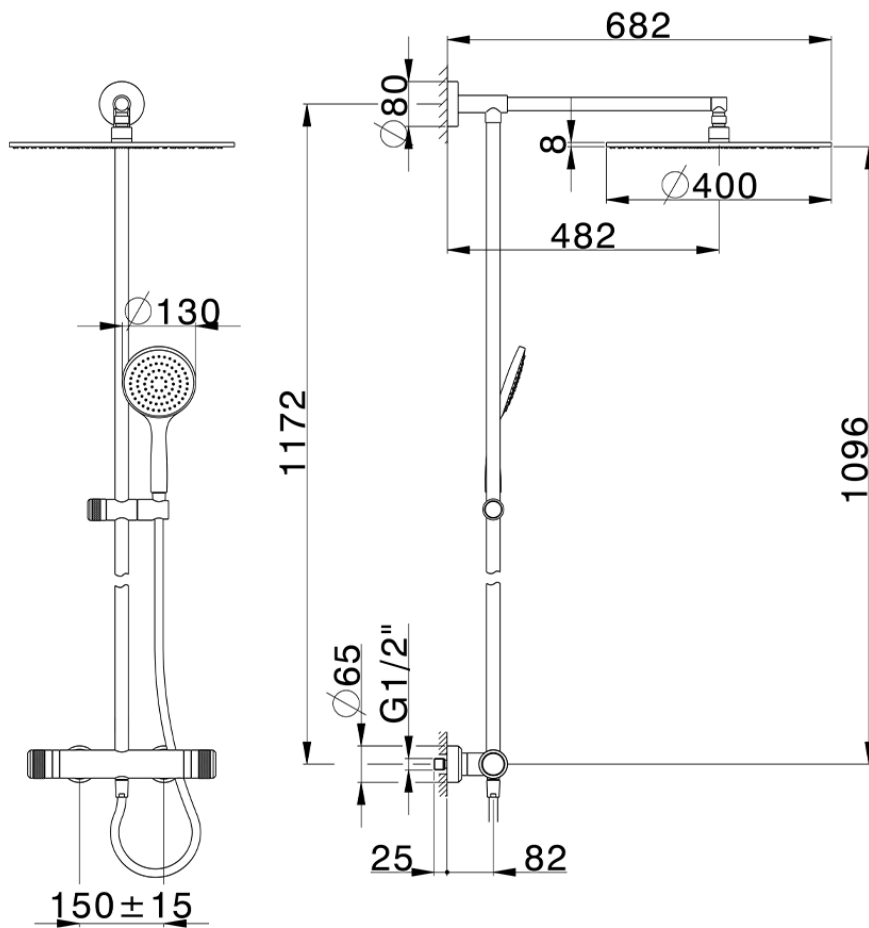

Colonna doccia termostatica 2 funzioni COLUMNS_CRC78010

CRC78010

<http://www.huberitalia.com/colonna-doccia-termostatica-2-funzioni-columns-crc78010>

2025-04-04