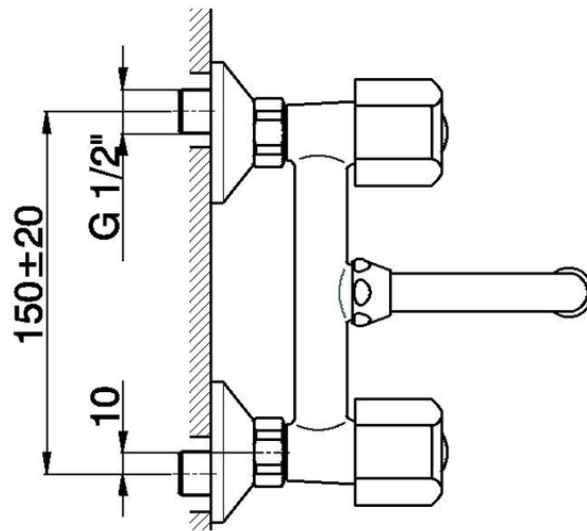

Miscelatore lavello a parete EVA

EV000380

<http://huberitalia.com/miscelatore-lavello-a-parete-evaev000380>

2024-06-24