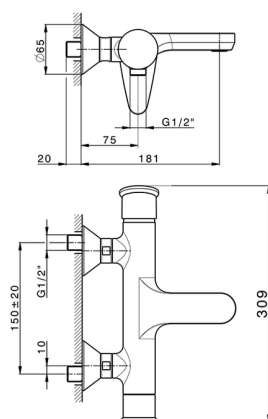

Miscelatore monocomando vasca HARLOCK_HC000133

MODELLO **HC000133**

Miscelatore monocomando vasca, senza completo doccia, attacco per flessibile 1/2" M

FINITURE DISPONIBILI

-  **21** 21 Cromo
-  **2P** 2P Oro Rosa
-  **2Q** 2Q Black Titanium
-  **40** 40 Nero Opaco
-  **4Q** 4Q Bianco Opaco
-  **6T** 6T Cromo/Nero Opaco

CARATTERISTICHE

Ricambio Cartuccia **ZZ95409000**

Cartuccia Monocomando 35 mm

DeviaStop

La tecnologia Devia Stop di Huber consente con un semplice movimento rotativo di gestire la portata dell'acqua e di scegliere la modalità d'erogazione (soffione, doccetta a mano).