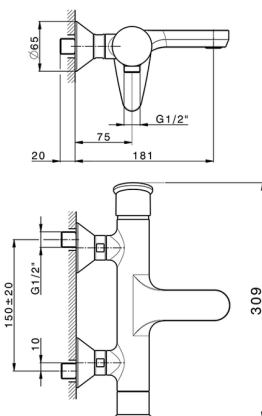

Miscelatore monocomando vasca HARLOCK_HC000133

MODELLO **HC000133**

Miscelatore monocomando vasca, senza completo doccia, attacco per flessibile 1/2" M

FINITURE DISPONIBILI

-  **21** 21 Cromo
-  **2P** 2P Oro Rosa
-  **2Q** 2Q Black Titanium
-  **40** 40 Nero Opaco
-  **4Q** 4Q Bianco Opaco
-  **6T** 6T Cromo/Nero Opaco

CARATTERISTICHE

Ricambio Cartuccia **ZZ95409000**

Cartuccia Monocomando 35 mm

DeviaStop

La tecnologia Devia Stop di Huber consente con un semplice movimento rotativo di gestire la portata dell'acqua e di scegliere la modalità d'erogazione (soffione, doccetta a mano).