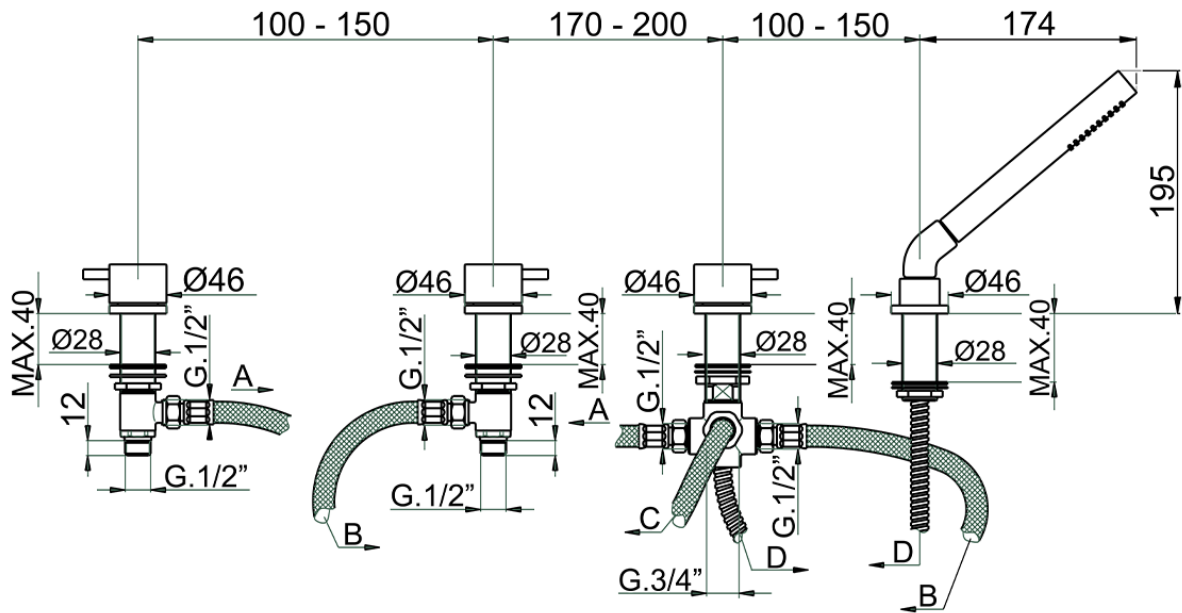

Miscelatore bordo vasca 4 fori M32_MT000290

MT000290

<http://www.huberitalia.com/miscelatore-bordo-vasca-4-fori-m32-mt000290>

2025-04-04