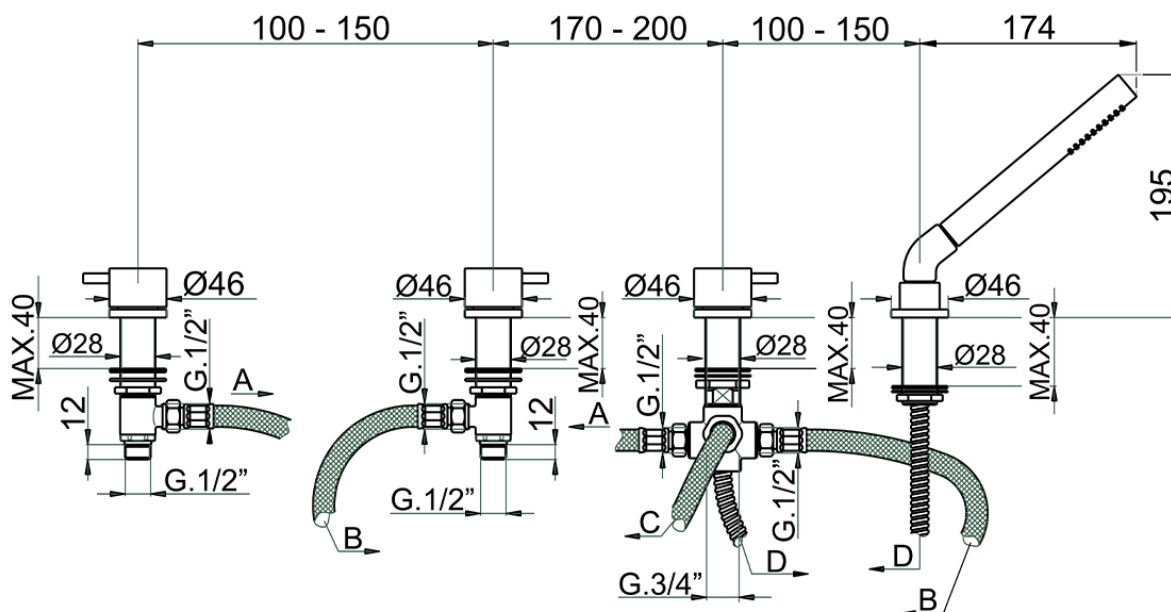

## Miscelatore bordo vasca 4 fori M32\_MT000290

MT000290

<http://www.huberitalia.com/miscelatore-bordo-vasca-4-fori-m32-mt000290>

2025-04-04