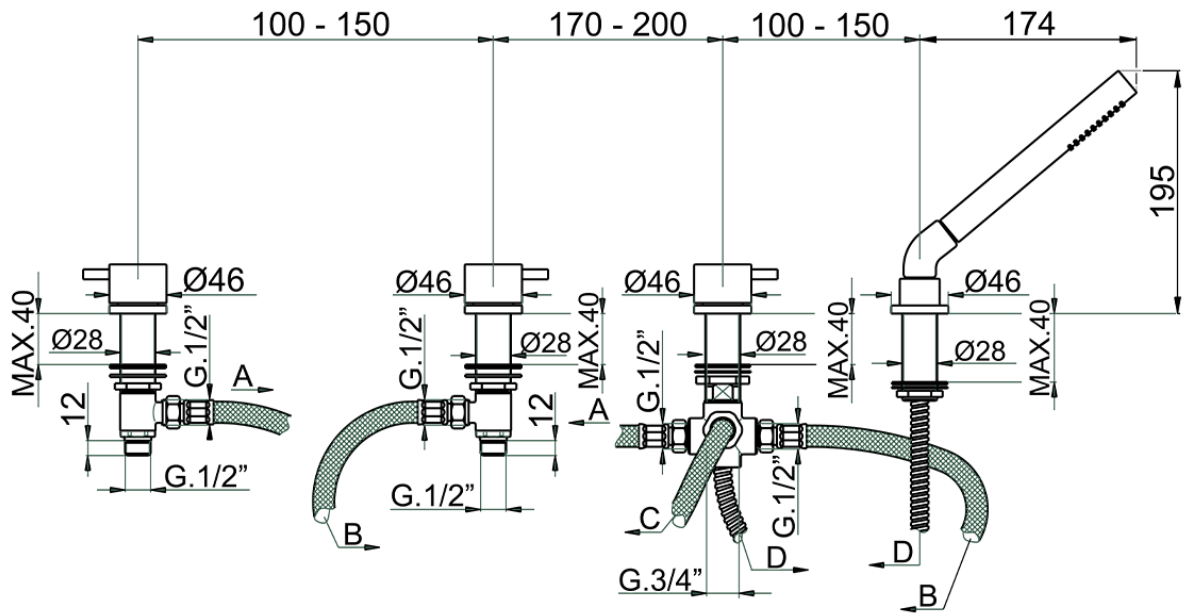

Miscelatore bordo vasca 4 fori M32_MT000290

MT000290

<http://www.huberitalia.com/miscelatore-bordo-vasca-4-fori-m32-mt000290>

2025-04-03