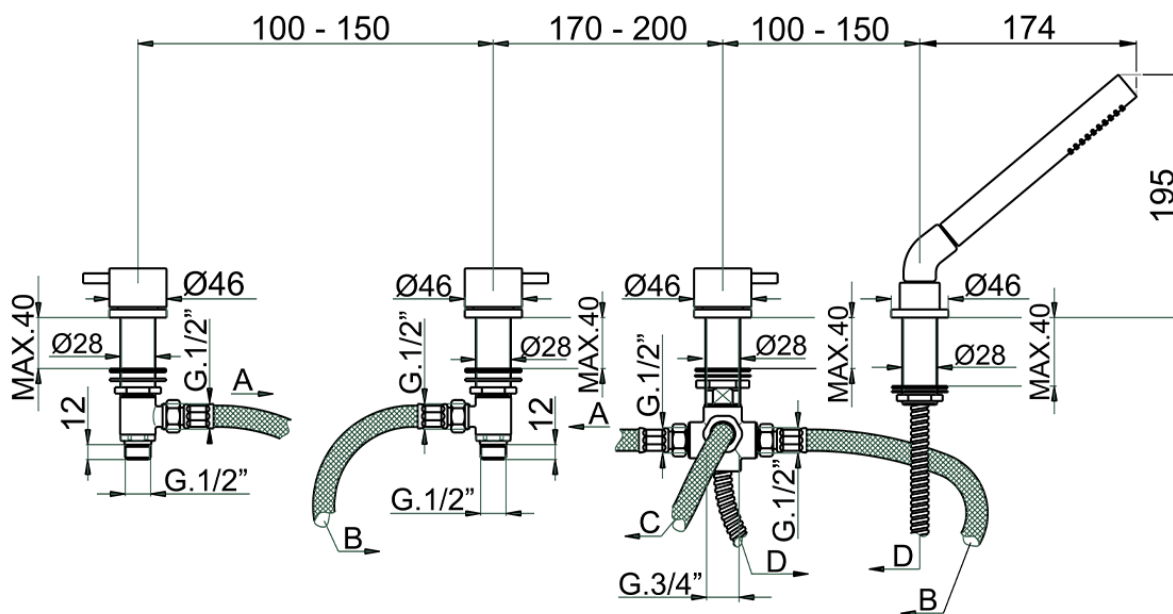

Miscelatore bordo vasca 4 fori M32_MT000290

MT000290

<http://www.huberitalia.com/miscelatore-bordo-vasca-4-fori-m32-mt000290>

2025-04-04