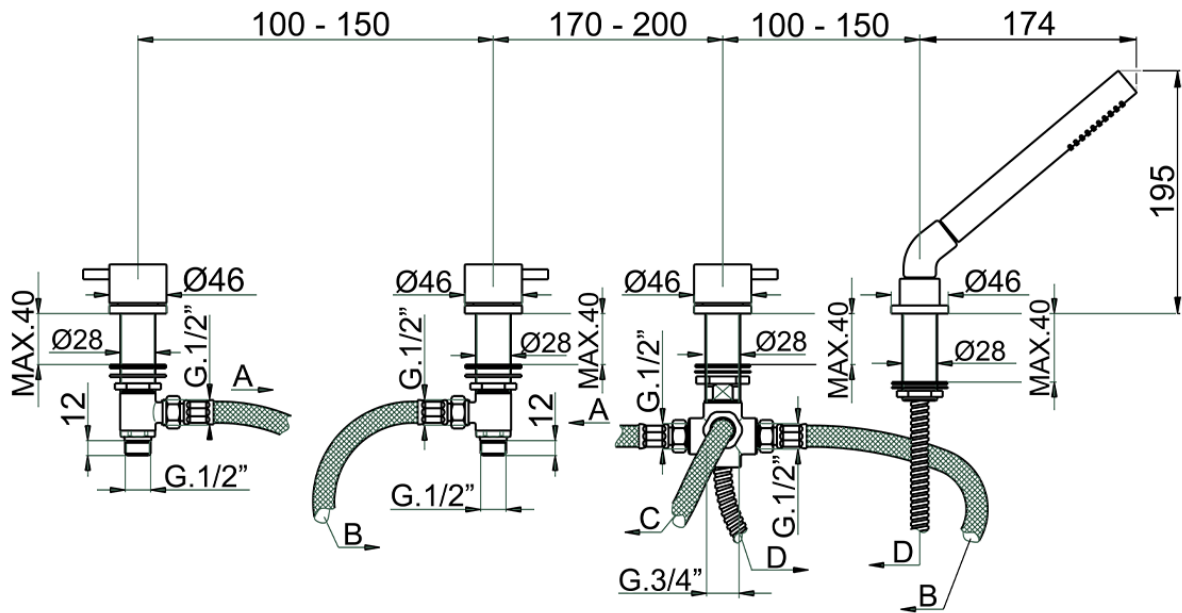

## Miscelatore bordo vasca 4 fori M32\_MT000290

MT000290

<http://www.huberitalia.com/miscelatore-bordo-vasca-4-fori-m32-mt000290>

2025-04-03