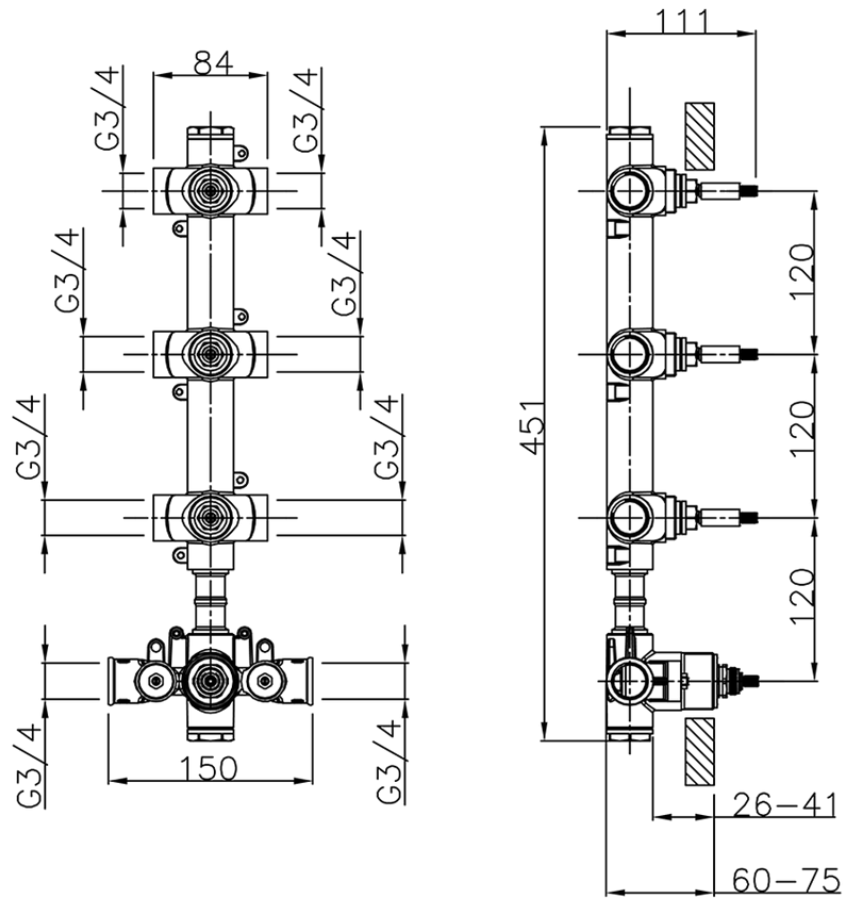

Parte esterna termo doccia incasso 3 funzioni NUOVA EGO_NE01V300

NE01V300

<http://www.huberitalia.com/parte-esterna-termo-doccia-incasso-3-funzioni-nuova-ego-ne01v300>

ZB01V300

<http://www.huberitalia.com/parte-incasso-termostatico-3-funzioni-incasso-zb01v300>