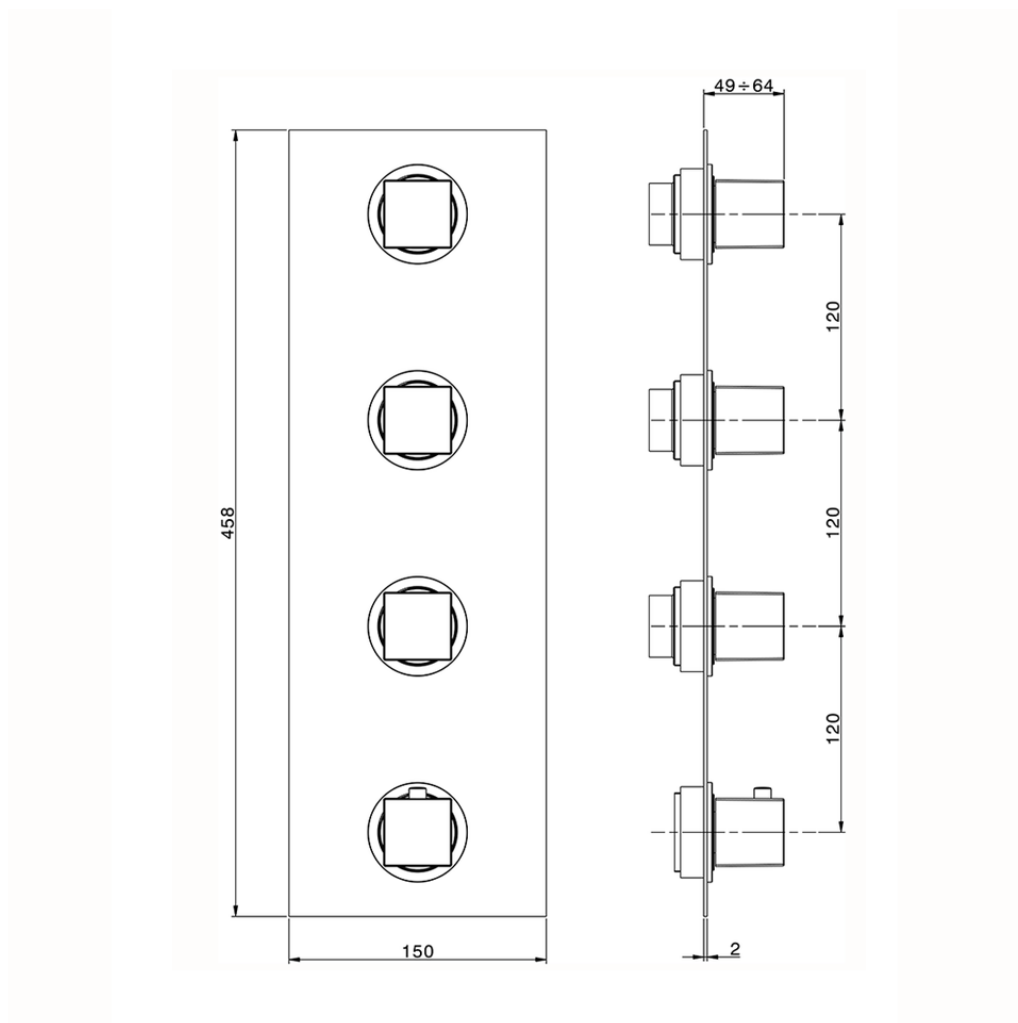

Parte esterna termo doccia incasso 3 funzioni NUOVA EGO_NE01V300

NE01V300

<http://www.huberitalia.com/parte-esterna-termo-doccia-incasso-3-funzioni-nuova-ego-ne01v300>

ZB01V300

<http://www.huberitalia.com/parte-incasso-termostatico-3-funzioni-incasso-zb01v300>