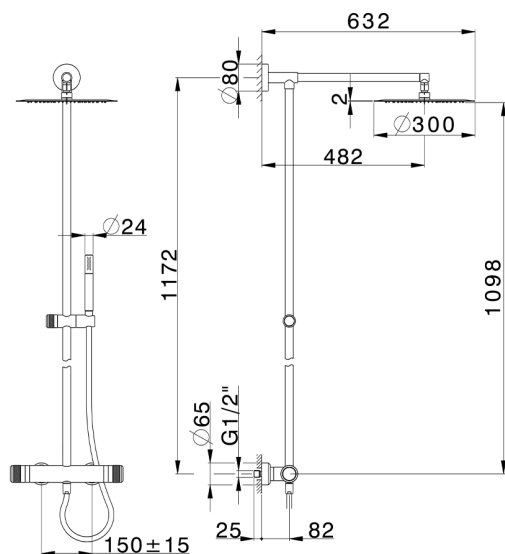

Colonna doccia termostatica 2 funzioni COLUMNS_CRC78050

MODELLO **CRC78050**

Colonna doccia termostatica 2 funzioni, devia stop 2 uscite, colonna fissa, supporto doccetta scorrevole, doccetta monogetto minimale D.24mm in Ottone, soffione tondo D.300 mm in INOX, flessibile liscio SUPREME 150 cm

FINITURE DISPONIBILI

CARATTERISTICHE

Ricambio Cartuccia **22.04A.AR - ZZ97279004**

Cartuccia Termostatica Argo 2 (filtro lungo)

DeviaStop

La tecnologia Devia Stop di Huber consente con un semplice movimento rotativo di gestire la portata dell'acqua e di scegliere la modalità d'erogazione (soffione, doccetta a mano).