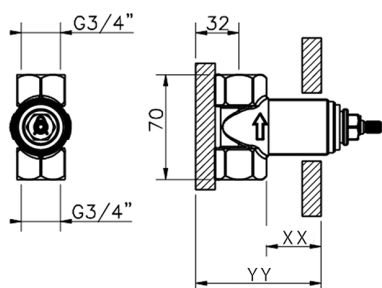

Parte incasso rubinetto 3/4" INCASSO_ZB003330

MODELLO **ZB003330**

Parte incasso rubinetto 3/4", Apertura in senso antiorario

FINITURE DISPONIBILI

04 04 Senza Finitura

CARATTERISTICHE

Installazione	Incasso
Incasso	1

Piastra/Plate/Plaque/Platte/Placa

2-3mm: XX 31-46 YY 80-95

10mm: XX 25-40 YY 76-91

2025-04-05