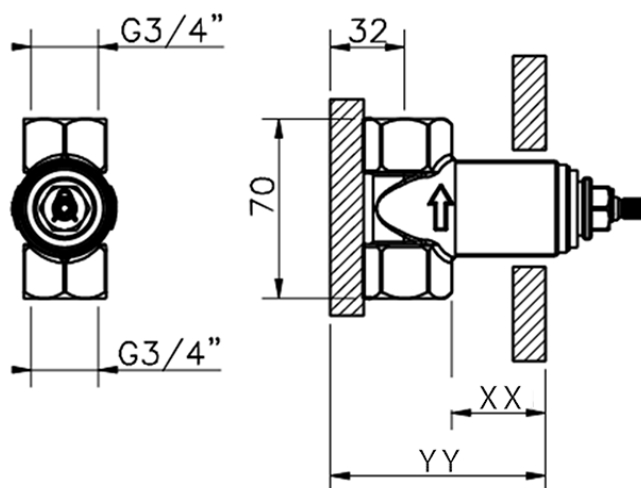

Parte incasso rubinetto 3/4" INCASSO_ZB003330

Piastra/Plate/Plaque/Platte/Placa

2-3mm: XX 31-46 YY 80-95

10mm: XX 25-40 YY 76-91

ZB003330

<http://www.huberitalia.com/parte-incasso-rubinetto-3-4-incasso-zb003330>