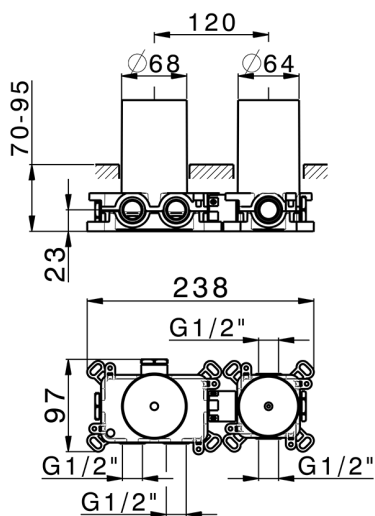

## Parte incasso termostatico 1 funzione PUSH&SHOWER\_ZB0G61R0

MODELLO **ZB0G61R0**

Parte incasso termostatico 1 funzione, con pulsante ON/OFF e regolazione di portata, con scatole di protezione, abbinare a parti esterne: 1 Thermo 1 Push&Shower, senza parti esterne Thermo/Push&Shower

FINITURE DISPONIBILI

**04** 04 Senza Finitura

CARATTERISTICHE

Ricambio Cartuccia **22.04A.AR - ZZ97279004**

**Cartuccia Termostatica Argo 2 (filtro lungo)**

Incasso **1**