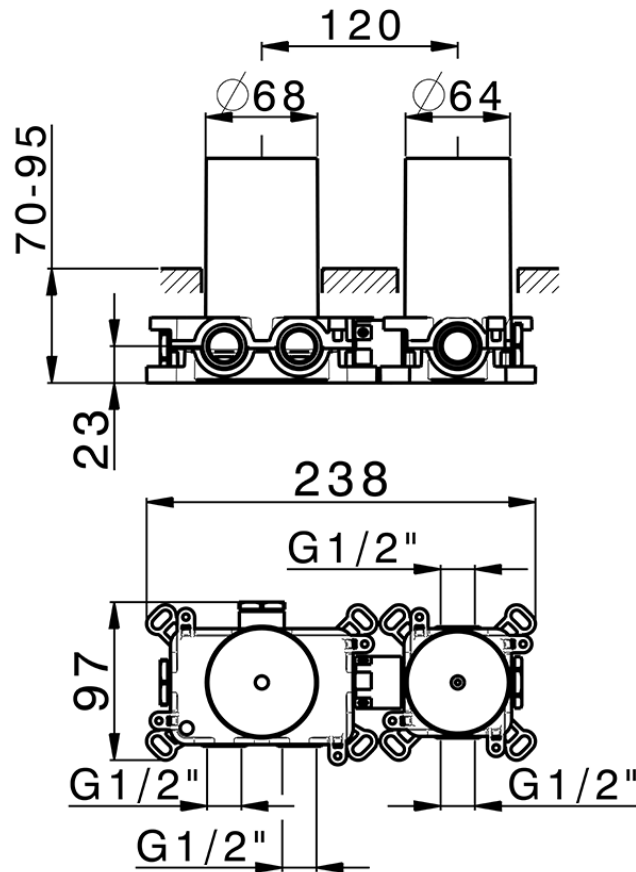

Parte incasso termostatico 1 funzione PUSH&SHOWER_ZB0G61R0

ZB0G61R0

<http://www.huberitalia.com/parte-incasso-termostatico-1-funzione-pushshower-zb0g61r0>

2025-04-03