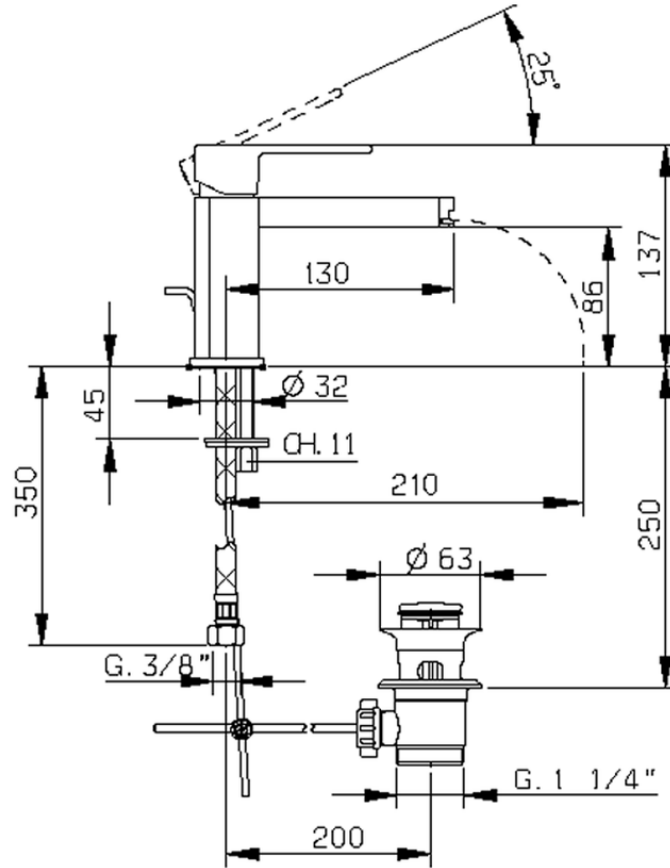

Miscelatore monocomando lavabo DADO\_DC000510

DC000510

<http://www.huberitalia.com/miscelatore-monocomando-lavabo-dado-dc000510>

2025-04-04