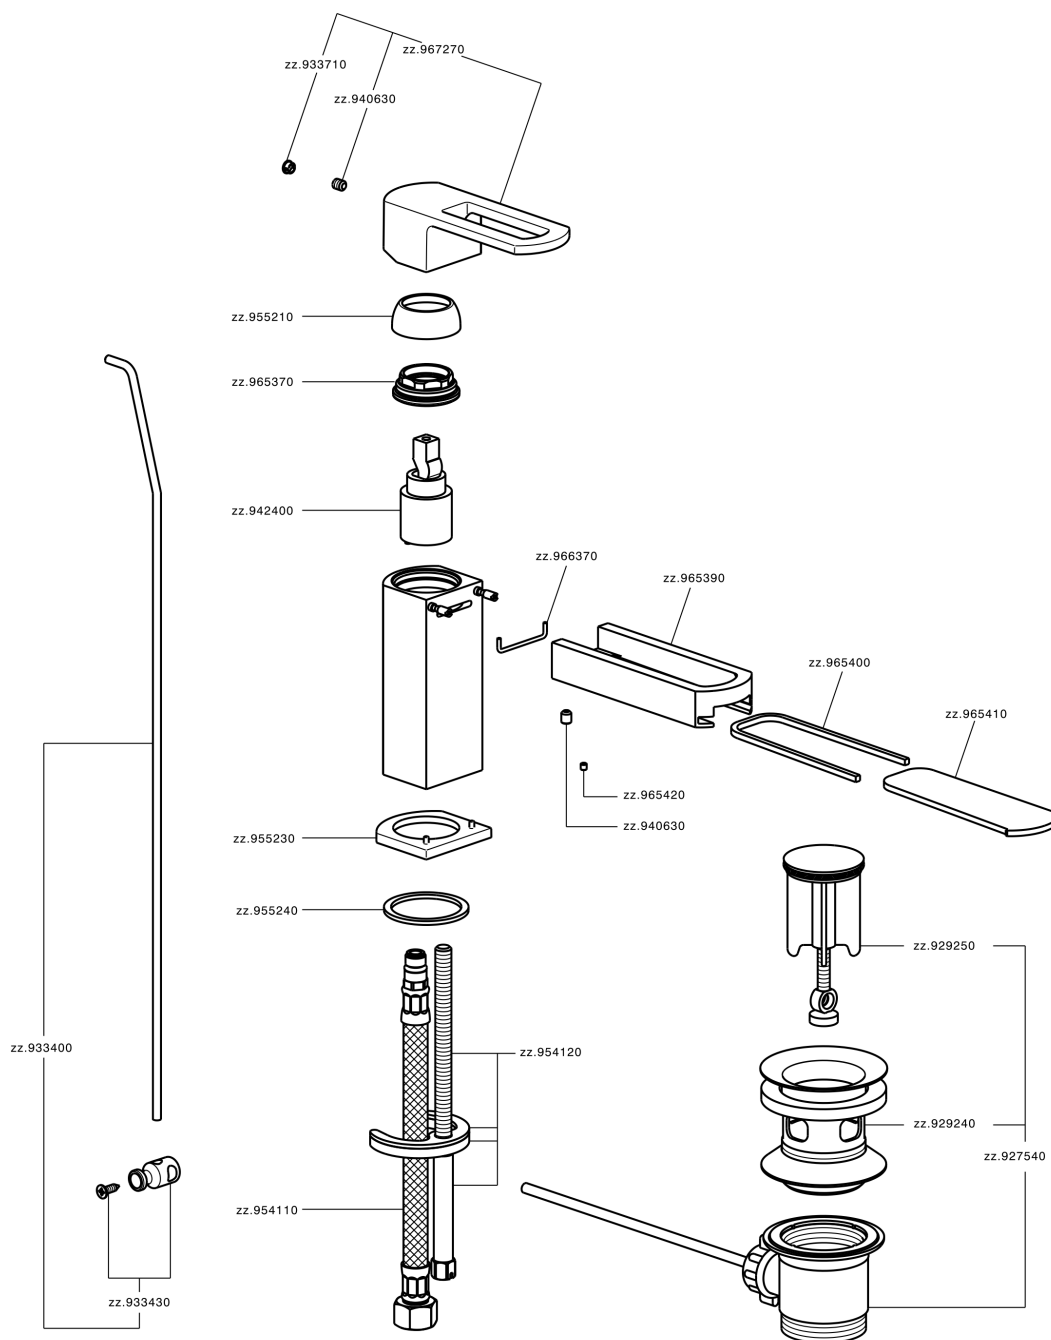

Miscelatore monocomando lavabo DADO_DC000510

DC000510

<http://www.huberitalia.com/miscelatore-monocomando-lavabo-dado-dc000510>

2025-04-04