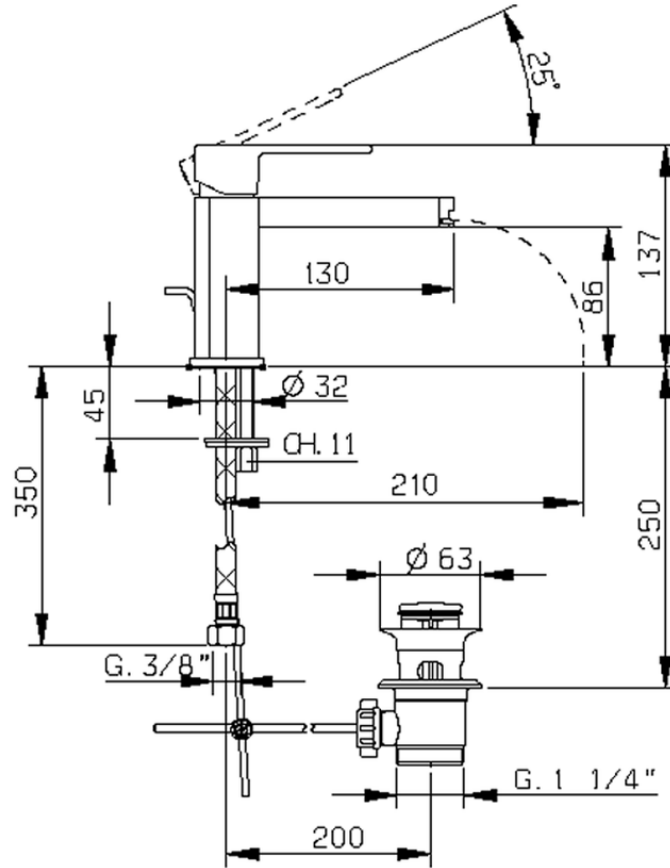

Miscelatore monocomando lavabo DADO_DC000510

DC000510

<http://www.huberitalia.com/miscelatore-monocomando-lavabo-dado-dc000510>

2025-04-04