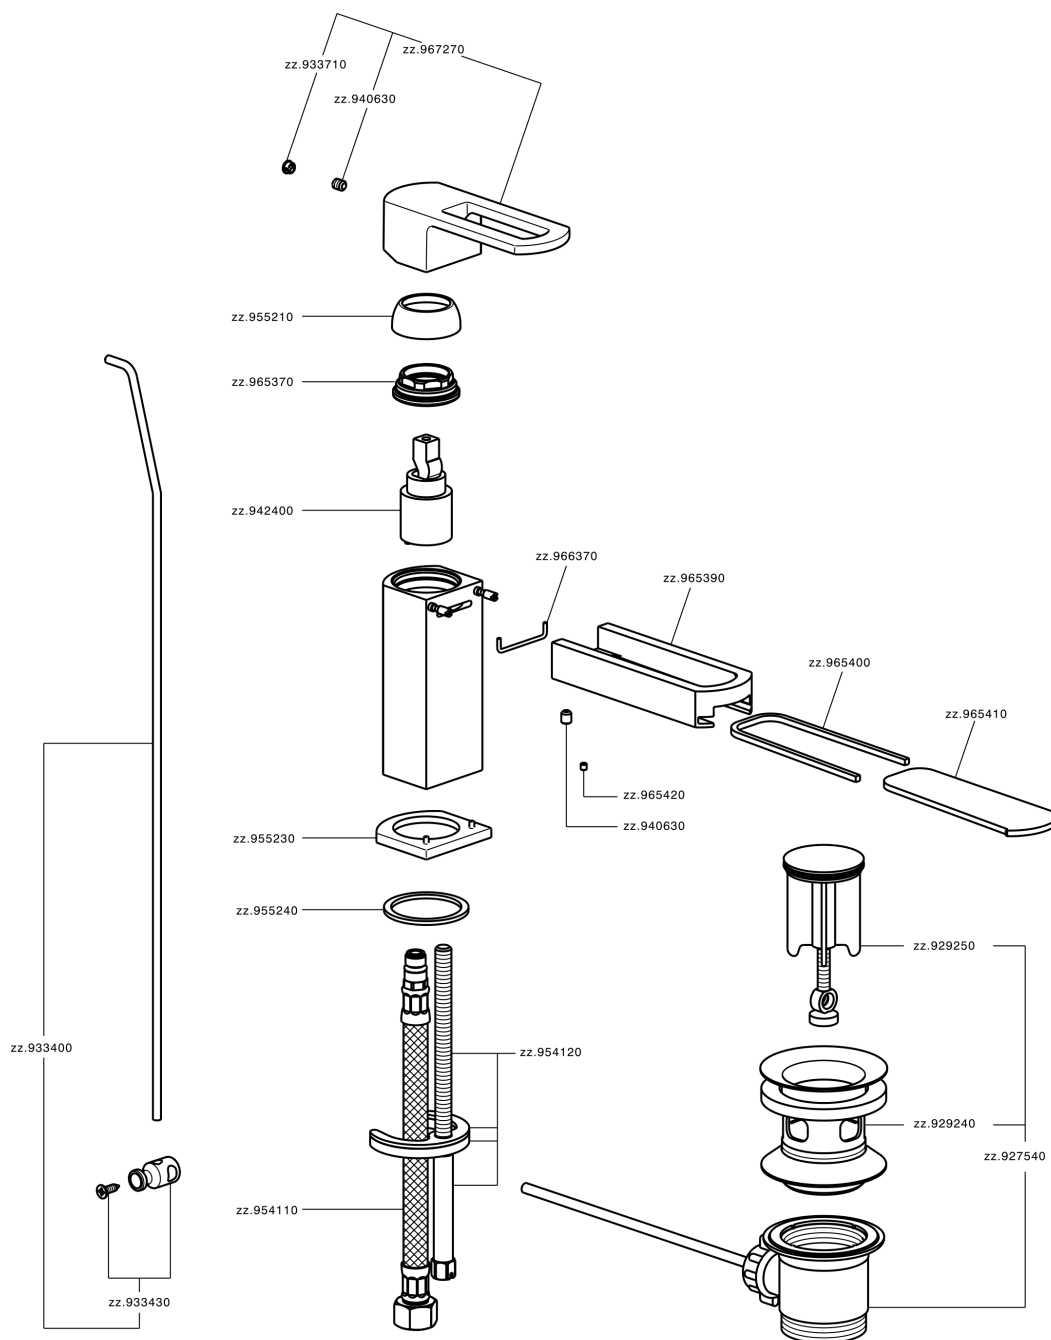

## Miscelatore monocomando lavabo DADO\_DC000510

DC000510

<http://www.huberitalia.com/miscelatore-monocomando-lavabo-dado-dc000510>

2025-04-04