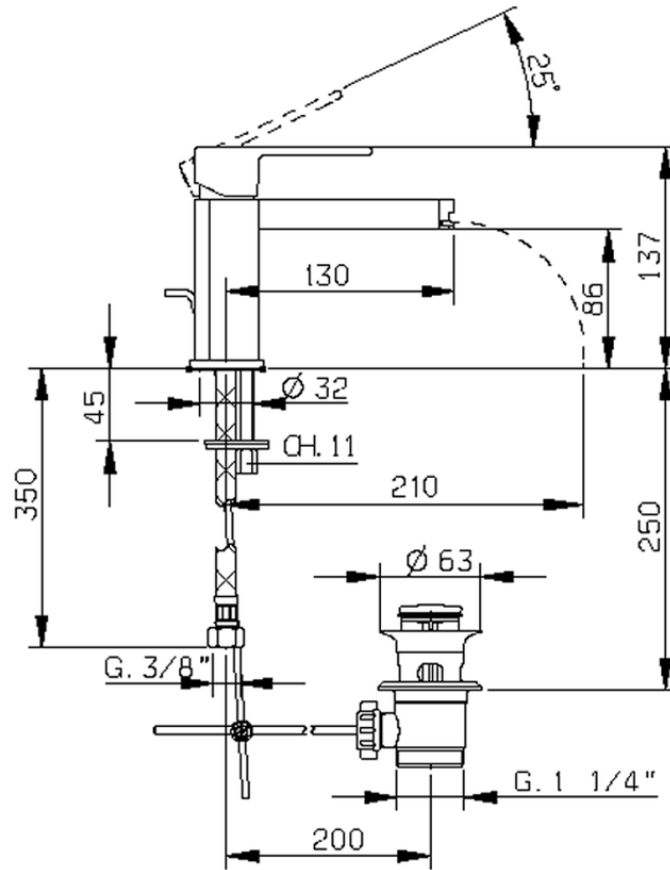

Miscelatore monocomando lavabo DADO_DC000510

DC000510

<http://www.huberitalia.com/miscelatore-monocomando-lavabo-dado-dc000510>

2025-04-04