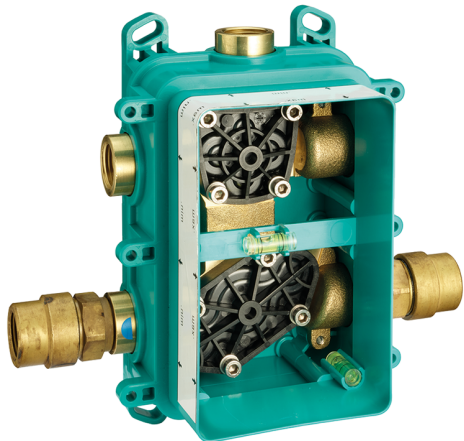

Completo Monocomando per One-Box ONE BOX_NE0BM010

MODELLO **NE0BM010**

Completo Monocomando per One-Box, 1 uscita, profondità minima di installazione 67 mm, senza parte incasso, per art. ZB00B030-ZB00B031

FINITURE DISPONIBILI

-  **21** 21 Cromo
-  **2F** 2F Nichel Spazzolato
-  **40** 40 Nero Opaco
-  **4Q** 4Q Bianco Opaco

CARATTERISTICHE

Ricambio Cartuccia **ZZ97179000**

Cartuccia Monocomando 35 mm

Installazione **Incasso**

Parti Incasso necessarie **ZB00B031**

ZB00B030

Completo Monocomando per One-Box ONE BOX_NE0BM010

NE0BM010

<http://www.huberitalia.com/completo-monocomando-per-one-box-one-box-ne0bm010>

One-Box Universale per incasso ONE BOX_ZB00B031

MODELLO **ZB00B031**

One-Box Universale per incasso, per termostatico o monocomando 1 o 2 o 3 uscite, senza parte esterna, con silenziosi, con guarnizione per sigillatura

FINITURE DISPONIBILI

04 04 Senza Finitura