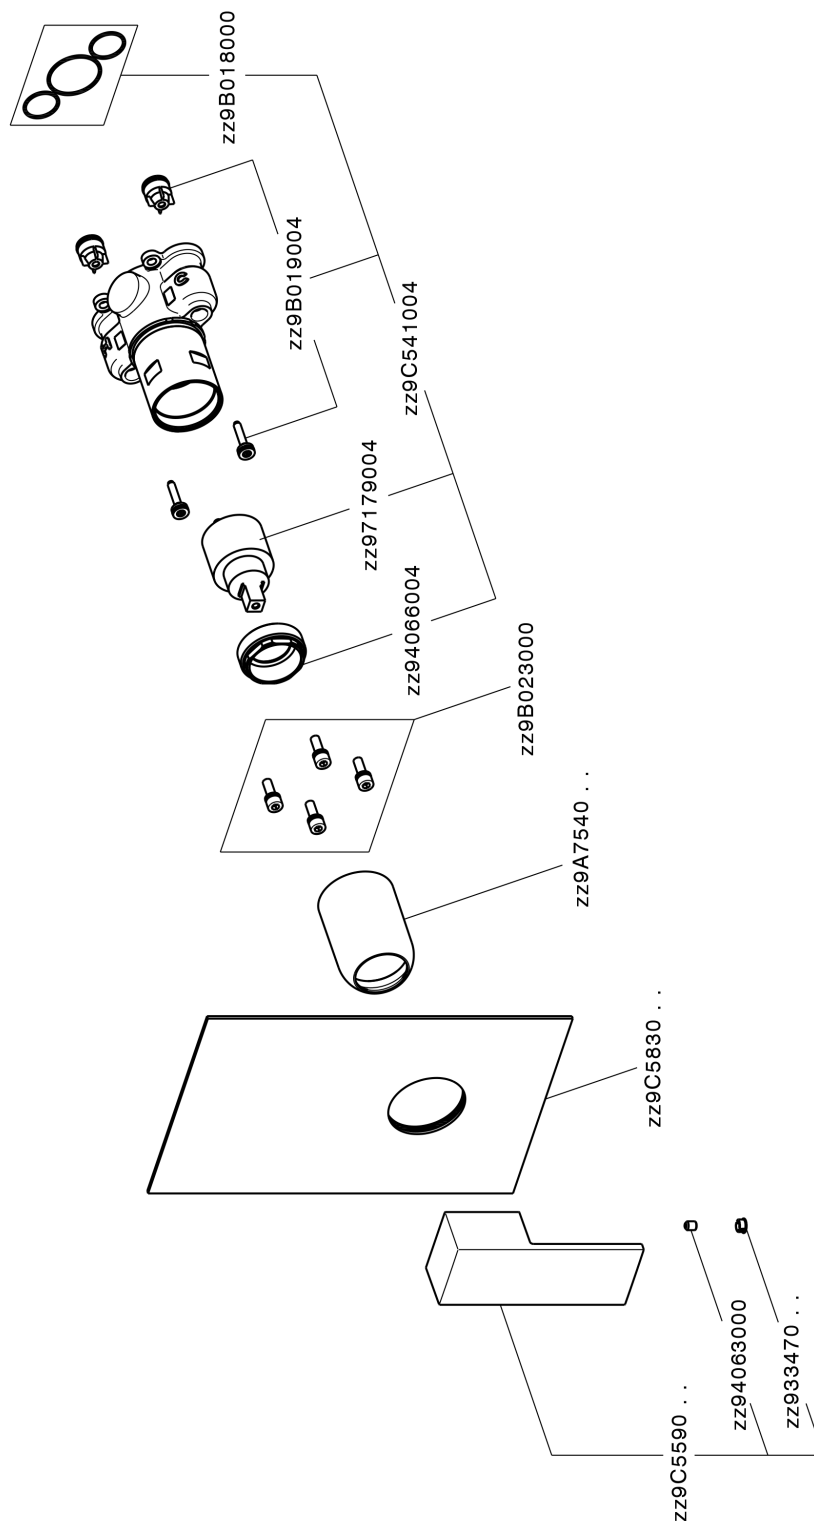

Completo Monocomando per One-Box ONE BOX_NE0BM010

MODELLO **NE0BM010**

Completo Monocomando per One-Box, 1 uscita, profondità minima di installazione 67 mm, senza parte incasso, per art. ZB00B030-ZB00B031

FINITURE DISPONIBILI

-  **21** 21 Cromo
-  **2F** 2F Nichel Spazzolato
-  **40** 40 Nero Opaco
-  **4Q** 4Q Bianco Opaco

CARATTERISTICHE

Ricambio Cartuccia **ZZ97179000**

Cartuccia Monocomando 35 mm

Installazione **Incasso**

Parti Incasso necessarie **ZB00B031**

ZB00B030

Completo Monocomando per One-Box ONE BOX_NE0BM010

NE0BM010

<http://www.huberitalia.com/completo-monocomando-per-one-box-one-box-ne0bm010>

One-Box Universale per incasso ONE BOX_ZB00B031

MODELLO **ZB00B031**

One-Box Universale per incasso, per termostatico o monocomando 1 o 2 o 3 uscite, senza parte esterna, con silenziosi, con guarnizione per sigillatura

FINITURE DISPONIBILI

04 04 Senza Finitura