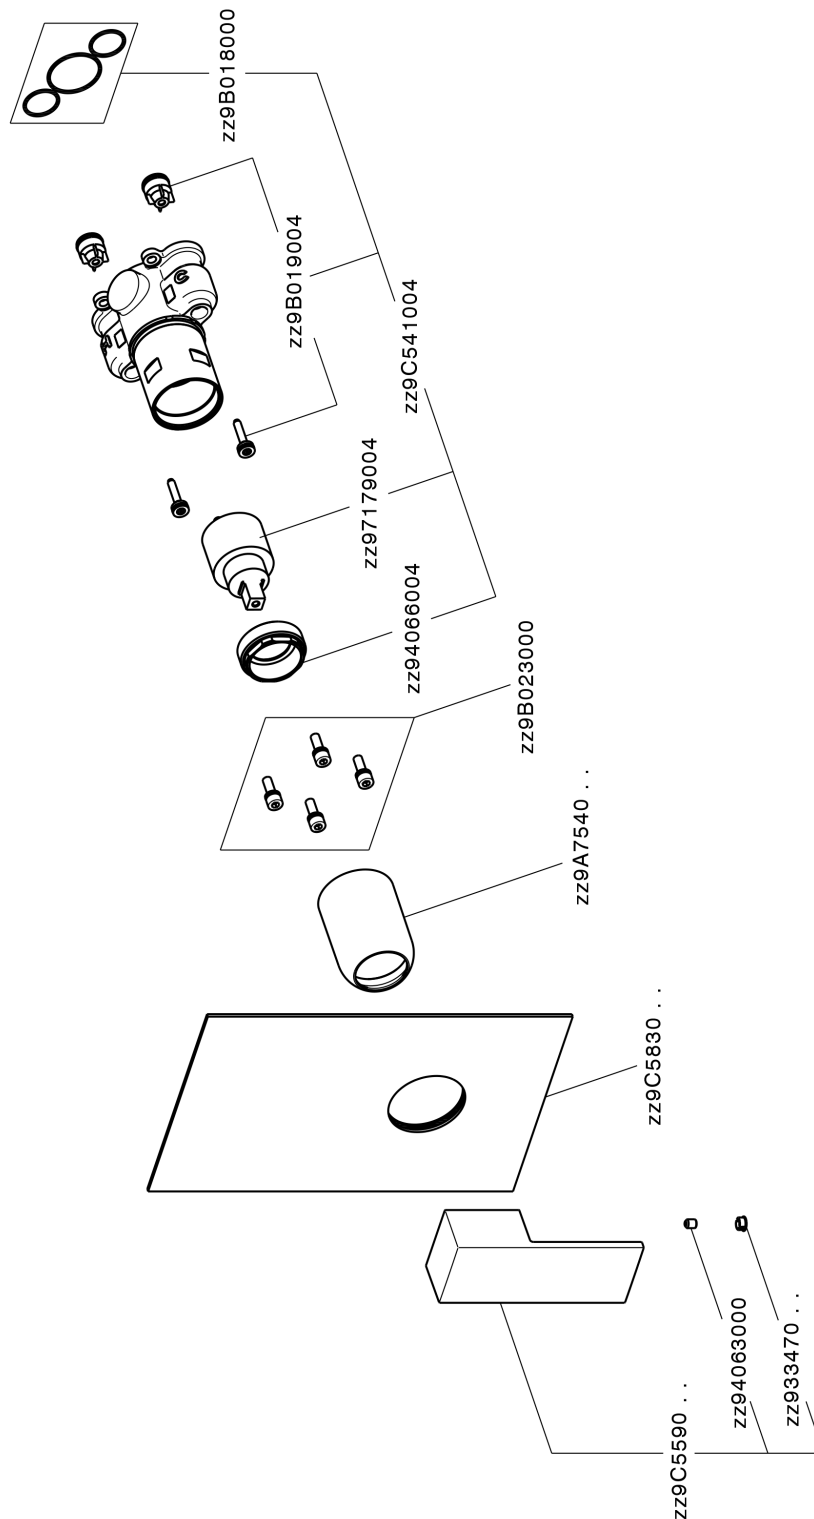

Completo Monocomando per One-Box ONE BOX_NE0BM010

MODELLO **NE0BM010**

Completo Monocomando per One-Box, 1 uscita, profondità minima di installazione 67 mm, senza parte incasso, per art. ZB00B030-ZB00B031

FINITURE DISPONIBILI

-  **21** 21 Cromo
-  **2F** 2F Nichel Spazzolato
-  **40** 40 Nero Opaco
-  **4Q** 4Q Bianco Opaco

CARATTERISTICHE

Ricambio Cartuccia **ZZ97179000**

Cartuccia Monocomando 35 mm

Installazione **Incasso**

Parti Incasso necessarie **ZB00B031**
ZB00B030

Completo Monocomando per One-Box ONE BOX_NE0BM010

NE0BM010

<http://www.huberitalia.com/completo-monocomando-per-one-box-one-box-ne0bm010>

One-Box Universale per incasso ONE BOX_ZB00B031

MODELLO **ZB00B031**

One-Box Universale per incasso, per termostatico o monocomando 1 o 2 o 3 uscite, senza parte esterna, con silenziosi, con guarnizione per sigillatura

FINITURE DISPONIBILI

 **04** 04 Senza Finitura