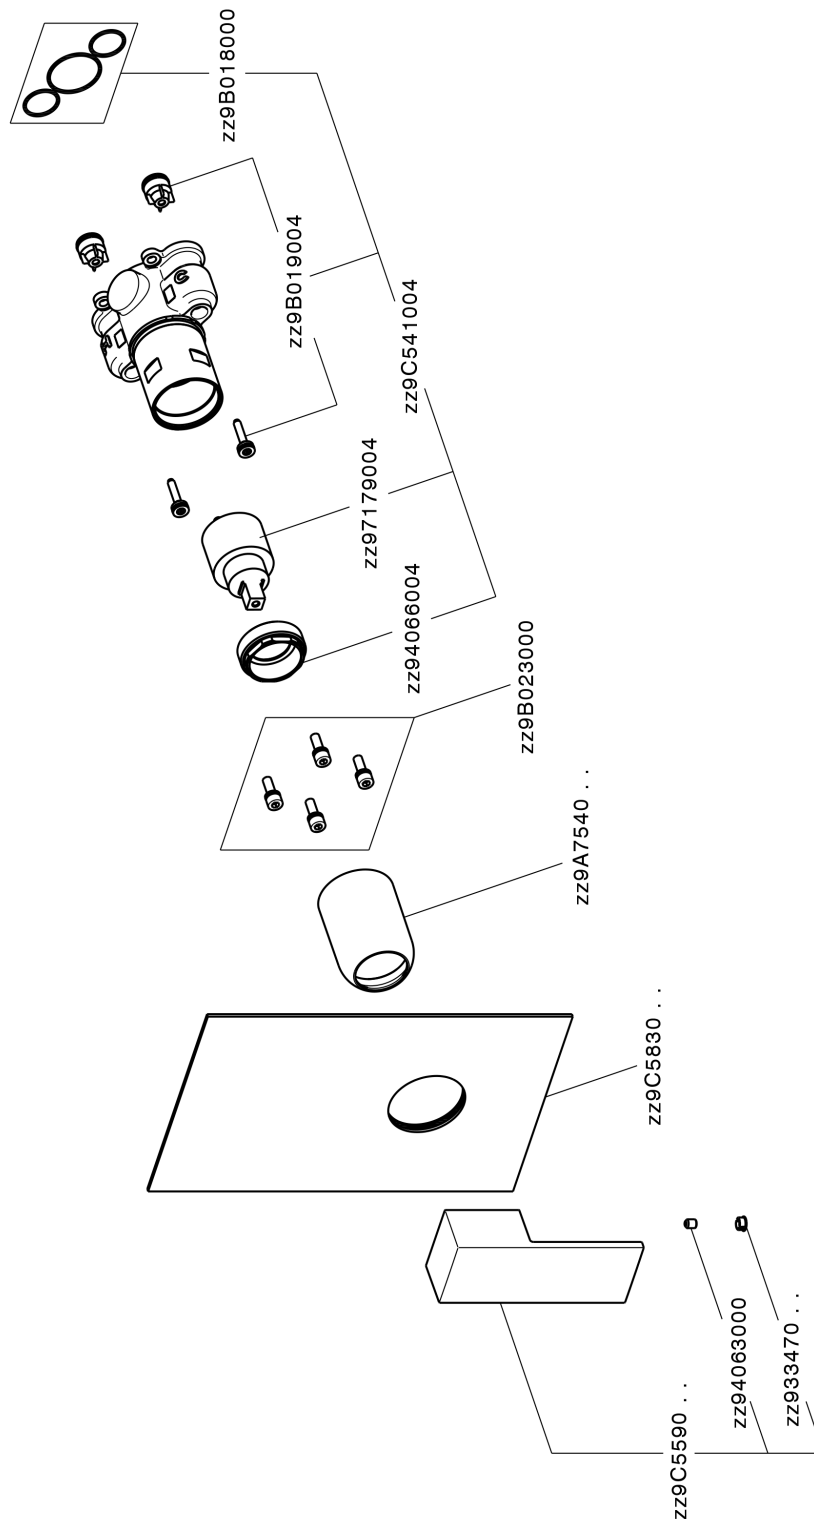

Completo Monocomando per One-Box ONE BOX_NE0BM010

NE0BM010

<http://www.huberitalia.com/completo-monocomando-per-one-box-one-box-ne0bm010>