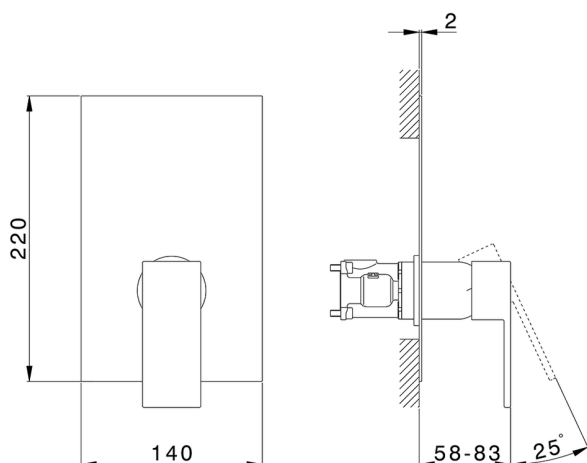

## Completo Monocomando per One-Box ONE BOX\_NE0BM010

MODELLO **NE0BM010**

Completo Monocomando per One-Box, 1 uscita, profondità minima di installazione 67 mm, senza parte incasso, per art. ZB00B030-ZB00B031

### CARATTERISTICHE

Ricambio Cartuccia **ZZ97179000**

**Cartuccia Monocomando 35 mm**

Installazione **Incasso**

Parti Incasso necessarie **ZB00B031**  
**ZB00B030**