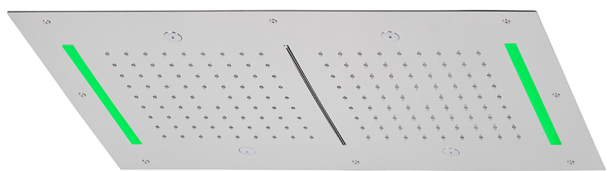

Soffione a soffitto con cromoterapia 700x400 mm ZEN_ZS1C0125

MODELLO **ZS1C0125**

Soffione a soffitto con cromoterapia 700x400 mm, funzioni 2 uscite pioggia, nebulizzazione, funzioni cascata, cromoterapia, con comando ad incasso incluso

FINITURE DISPONIBILI

-  **40** 40 Nero Opaco
-  **4Q** 4Q Bianco Opaco
-  **5G** 5G Oro Rosa
-  **D1** D1 Inox Spazzolato
-  **D2** D2 Inox Lucido

CARATTERISTICHE

2025-04-03