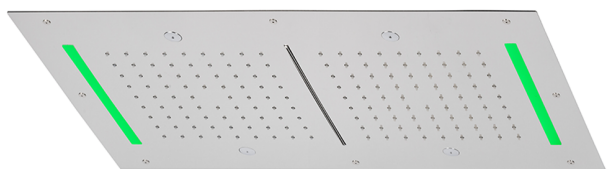

Soffione a soffitto con cromoterapia 700x400 mm ZEN_ZS1C0125

MODELLO **ZS1C0125**

Soffione a soffitto con cromoterapia 700x400 mm, funzioni 2 uscite pioggia, nebulizzazione, funzioni cascata, cromoterapia, con comando ad incasso incluso

FINITURE DISPONIBILI

-  **40** 40 Nero Opaco
-  **4Q** 4Q Bianco Opaco
-  **5G** 5G Oro Rosa
-  **D1** D1 Inox Spazzolato
-  **D2** D2 Inox Lucido

CARATTERISTICHE

2025-04-02