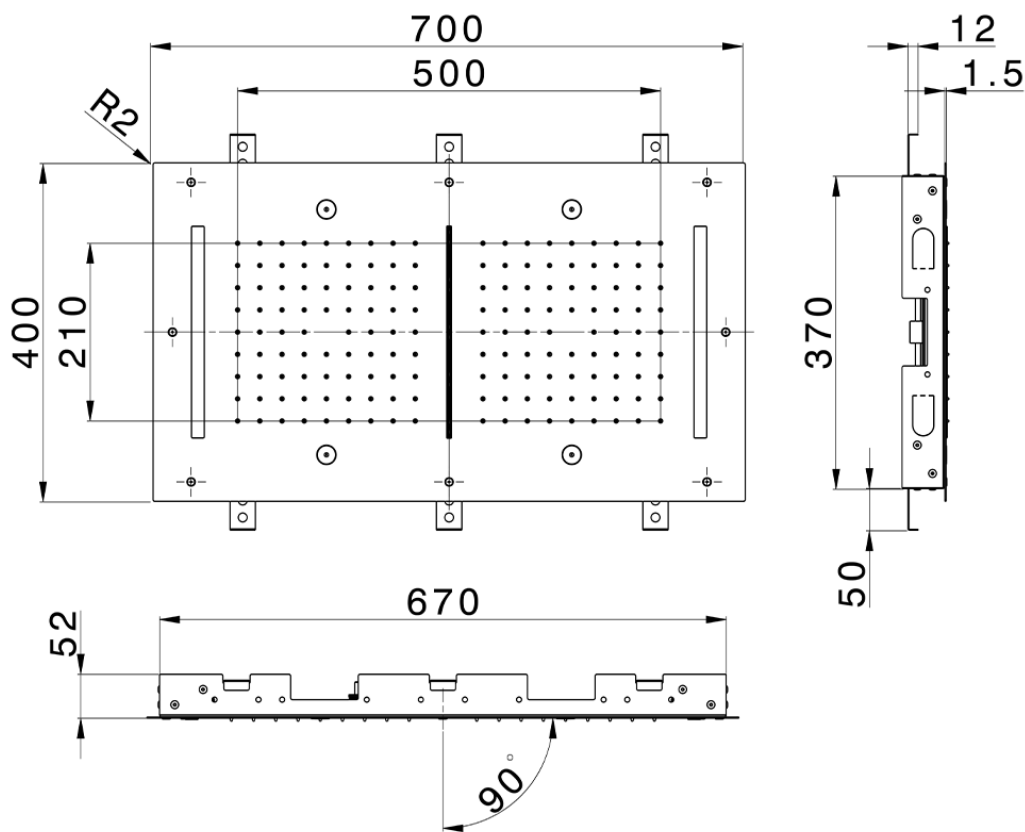

Soffione a soffitto con cromoterapia 700x400 mm ZEN_ZS1C0125

ZS1C0125

<http://www.huberitalia.com/soffione-a-soffitto-con-cromoterapia-700x400-mm-zen-zs1c0125>

2025-04-02