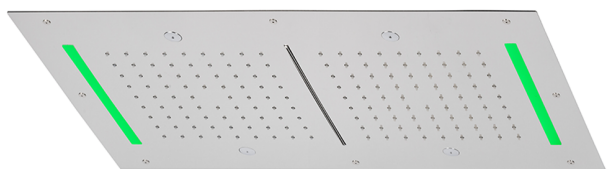

## Soffione a soffitto con cromoterapia 700x400 mm ZEN\_ZS1C0125

MODELLO **ZS1C0125**

Soffione a soffitto con cromoterapia 700x400 mm, funzioni 2 uscite pioggia, nebulizzazione, funzioni cascata, cromoterapia, con comando ad incasso incluso

FINITURE DISPONIBILI

-  **40** 40 Nero Opaco
-  **4Q** 4Q Bianco Opaco
-  **5G** 5G Oro Rosa
-  **D1** D1 Inox Spazzolato
-  **D2** D2 Inox Lucido

CARATTERISTICHE

2025-04-03