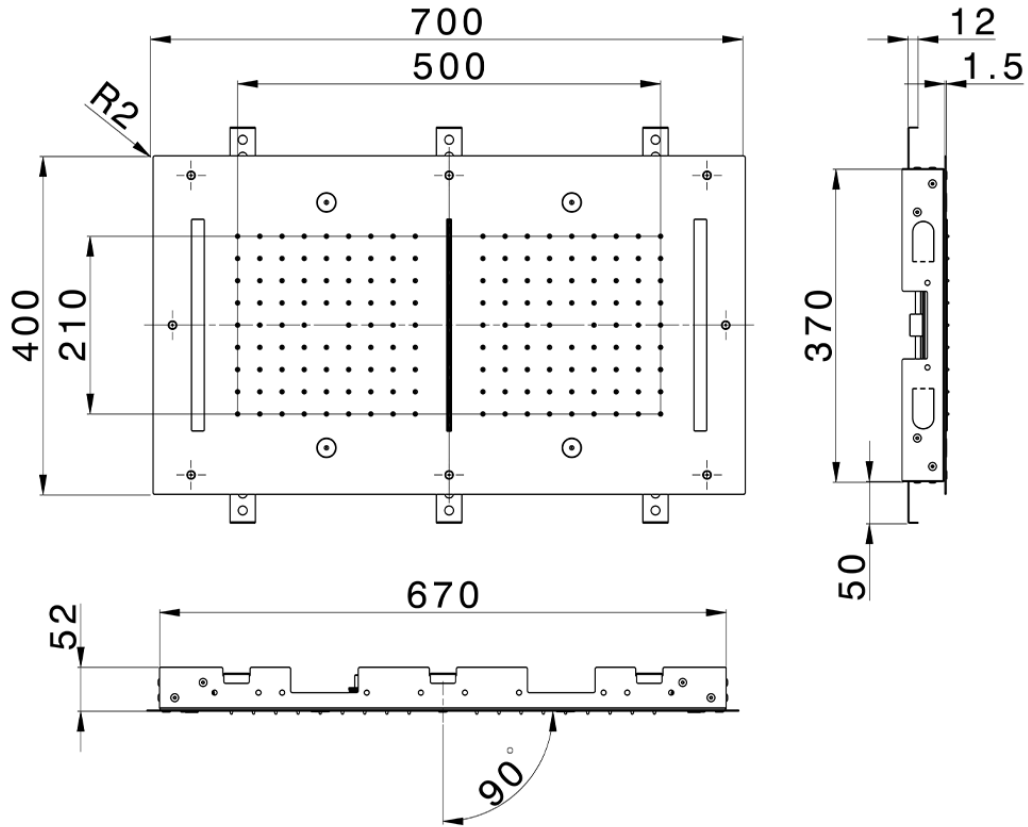

Soffione a soffitto con cromoterapia 700x400 mm ZEN_ZS1C0125

ZS1C0125

<http://www.huberitalia.com/soffione-a-soffitto-con-cromoterapia-700x400-mm-zen-zs1c0125>

2025-04-03