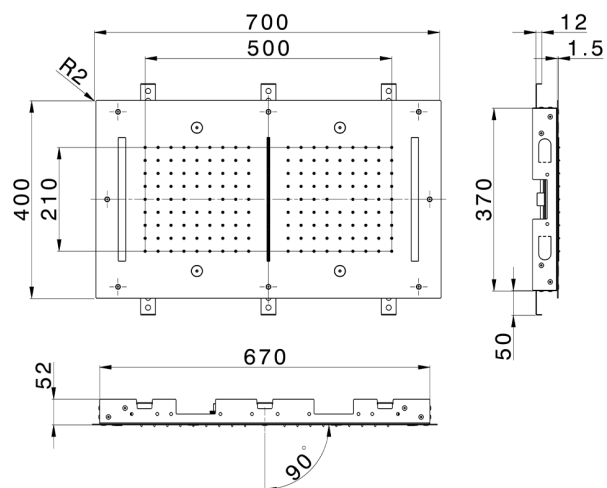

Soffione a soffitto con cromoterapia 700x400 mm ZEN_ZS1C0125

MODELLO **ZS1C0125**

Soffione a soffitto con cromoterapia 700x400 mm, funzioni 2 uscite pioggia, nebulizzazione, funzioni cascata, cromoterapia, con comando ad incasso incluso

FINITURE DISPONIBILI

- **40** 40 Nero Opaco
- **4Q** 4Q Bianco Opaco
- **5G** 5G Oro Rosa
- **D1** D1 Inox Spazzolato
- **D2** D2 Inox Lucido

CARATTERISTICHE

2025-04-03