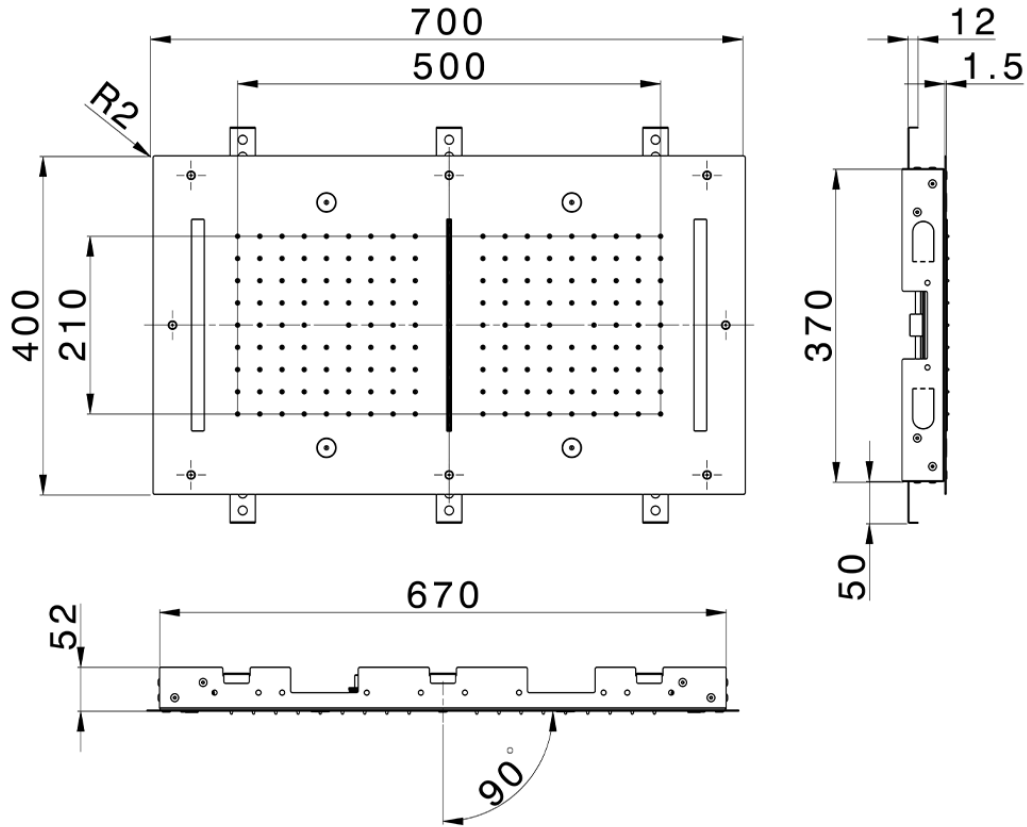

Soffione a soffitto con cromoterapia 700x400 mm ZEN\_ZS1C0125

ZS1C0125

<http://www.huberitalia.com/soffione-a-soffitto-con-cromoterapia-700x400-mm-zen-zs1c0125>

2025-04-03