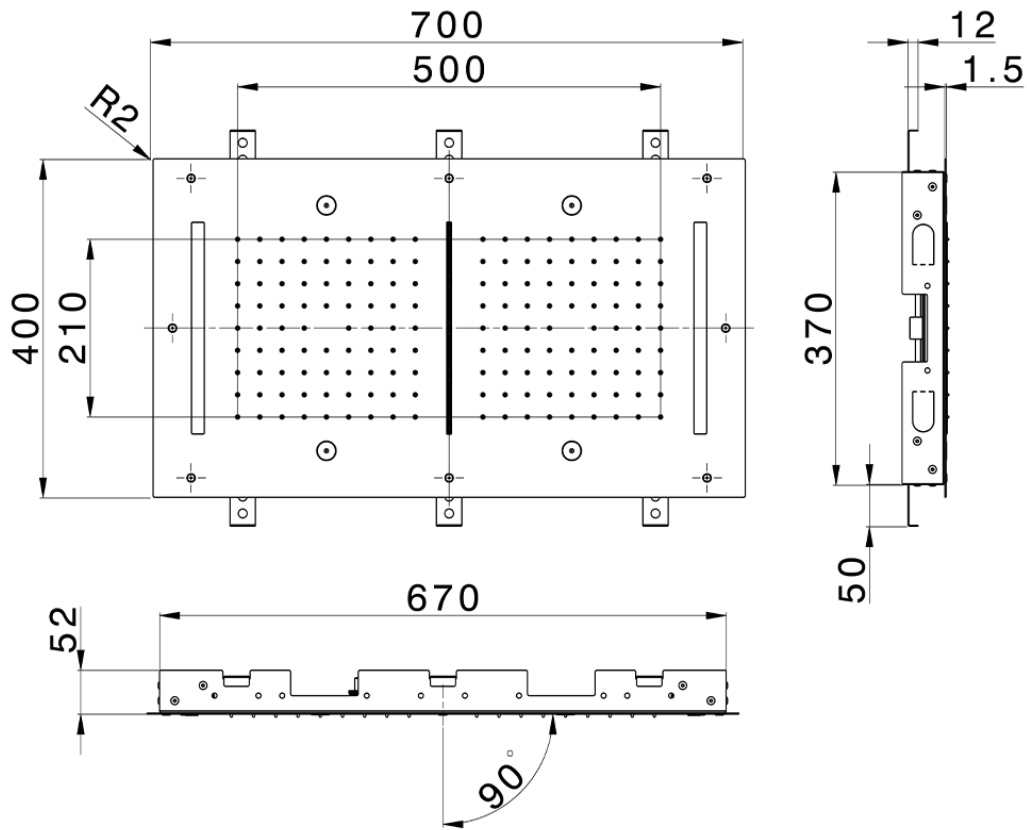

Soffione a soffitto con cromoterapia 700x400 mm ZEN_ZS1C0125

ZS1C0125

<http://www.huberitalia.com/soffione-a-soffitto-con-cromoterapia-700x400-mm-zen-zs1c0125>

2025-04-03