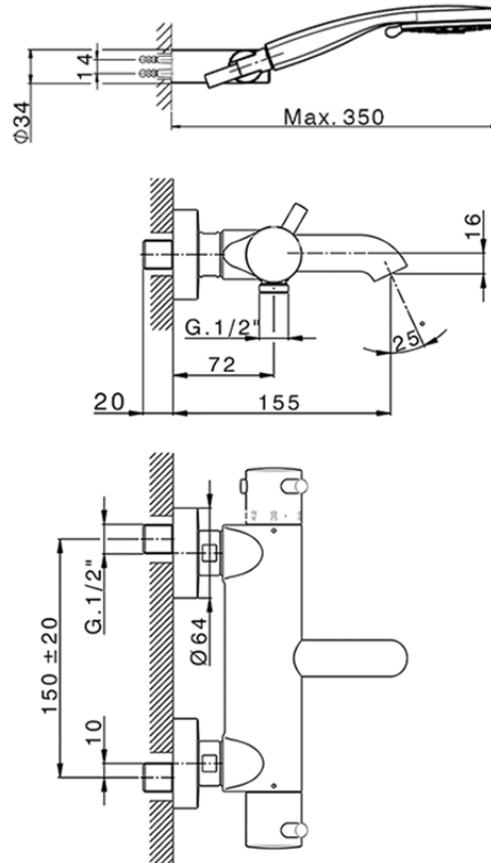

## Miscelatore termostatico vasca completo NUOVA KIRUNA\_K2D23016

K2D23016

<http://www.huberitalia.com/miscelatore-termostatico-vasca-completo-nuova-kiruna-k2d23016>

2024-12-22