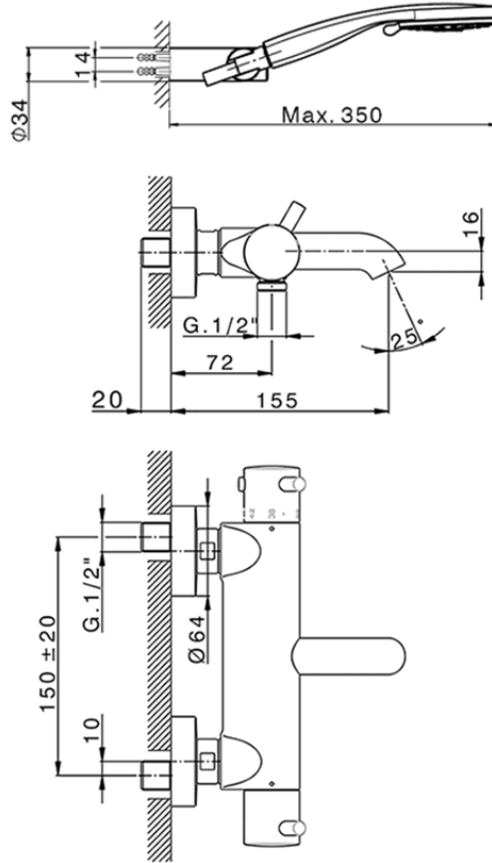

Miscelatore termostatico vasca completo NUOVA KIRUNA_K2D23016

K2D23016

<http://www.huberitalia.com/miscelatore-termostatico-vasca-completo-nuova-kiruna-k2d23016>

2024-12-22