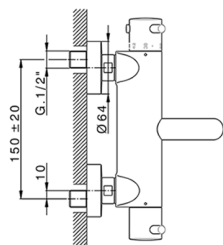

Miscelatore termostatico vasca completo NUOVA KIRUNA_K2D23016

MODELLO **K2D23016**

Miscelatore termostatico vasca completo, supporto doccetta snodato murale, doccetta 3 getti D.100 mm ABS, flessibile liscio SUPREME 150 cm

FINITURE DISPONIBILI

-  **21** 21 Cromo
-  **26** 26 Vecchio Rame
-  **2F** 2F Nichel Spazzolato
-  **2W** 2W Oro Spazzolato
-  **40** 40 Nero Opaco
-  **4Q** 4Q Bianco Opaco

CARATTERISTICHE

Ricambio Cartuccia **24.04A.PP**

Cartuccia Termostatica Plus P 8X20

DeviaStop

La tecnologia Devia Stop di Huber consente con un semplice movimento rotativo di gestire la portata dell'acqua e di scegliere la modalità d'erogazione (soffione, doccetta a mano).