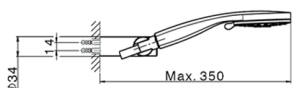

Miscelatore termostatico vasca completo NUOVA KIRUNA_K2D23016

MODELLO **K2D23016**

Miscelatore termostatico vasca completo, supporto doccetta snodato murale, doccetta 3 getti D.100 mm ABS, flessibile liscio SUPREME 150 cm

FINITURE DISPONIBILI

-  **21** 21 Cromo
-  **26** 26 Vecchio Rame
-  **2F** 2F Nichel Spazzolato
-  **2W** 2W Oro Spazzolato
-  **40** 40 Nero Opaco
-  **4Q** 4Q Bianco Opaco

CARATTERISTICHE

Ricambio Cartuccia **24.04A.PP**