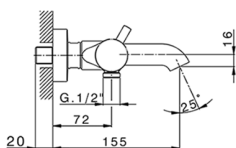

Miscelatore termostatico vasca completo NUOVA KIRUNA_K2D23016

MODELLO **K2D23016**

Miscelatore termostatico vasca completo, supporto doccetta snodato murale, doccetta 3 getti D.100 mm ABS, flessibile liscio SUPREME 150 cm

Cartuccia Termostatica Plus P 8X20

DeviaStop

La tecnologia Devia Stop di Huber consente con un semplice movimento rotativo di gestire la portata dell'acqua e di scegliere la modalità d'erogazione (soffione, doccetta a mano).