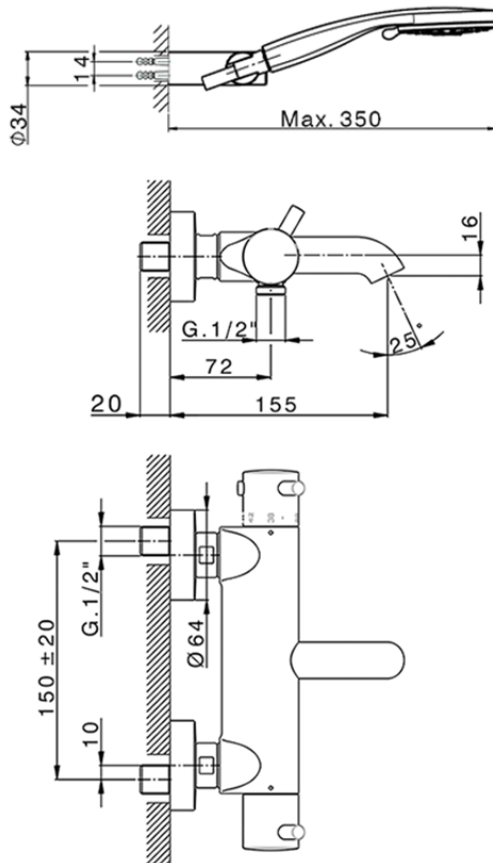

## Miscelatore termostatico vasca completo NUOVA KIRUNA\_K2D23016

K2D23016

<http://www.huberitalia.com/miscelatore-termostatico-vasca-completo-nuova-kiruna-k2d23016>

2024-12-22