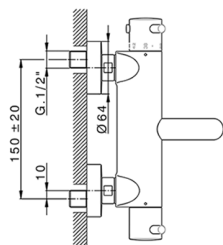

## Miscelatore termostatico vasca completo NUOVA KIRUNA\_K2D23016

MODELLO **K2D23016**

Miscelatore termostatico vasca completo, supporto doccia snodato murale, doccia 3 getti D.100 mm ABS, flessibile liscio SUPREME 150 cm

### CARATTERISTICHE

Ricambio Cartuccia **24.04A.PP**

**Cartuccia Termostatica Plus P 8X20**