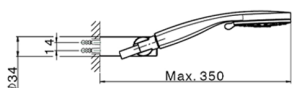

## Miscelatore termostatico vasca completo NUOVA KIRUNA\_K2D23016

MODELLO **K2D23016**

Miscelatore termostatico vasca completo, supporto doccia snodato murale, doccia 3 getti D.100 mm ABS, flessibile liscio SUPREME 150 cm