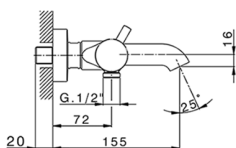

## Miscelatore termostatico vasca completo NUOVA KIRUNA\_K2D23016

MODELLO **K2D23016**

Miscelatore termostatico vasca completo, supporto doccia snodato murale, doccia 3 getti D.100 mm ABS, flessibile liscio SUPREME 150 cm

### CARATTERISTICHE

Ricambio Cartuccia **24.04A.PP**

**Cartuccia Termostatica Plus P 8X20**